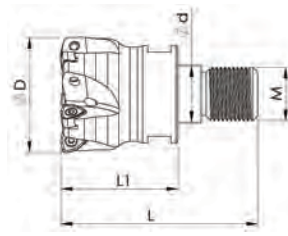

WNMX 0603

Indexable Brand:KRLY

heikenei.com

| Item Code | Stock | Inter C Inter Coolant | Dimension mm | | | | | | Spare Parts | | |
|-------------|-------|-----------------------------|--------------|---|----|----|------|-----|-------------|--------|------|
| | | | D | Z | L1 | L | d | M | Insert | Screw | Torx |
| HEI.1203000 | • | • | 16 | 2 | 25 | 42 | 8.5 | M8 | WNMX 0603 | M2,5X8 | T08 |
| HEI.1203100 | • | • | 20 | 3 | 31 | 50 | 10.5 | M10 | WNMX 0603 | M2,5X8 | T08 |
| HEI.1203200 | • | • | 25 | 3 | 38 | 60 | 12.5 | M12 | WNMX 0603 | M2,5X8 | T08 |
| HEI.1203300 | • | • | 25 | 4 | 38 | 60 | 12.5 | M12 | WNMX 0603 | M2,5X8 | T08 |
| HEI.1203400 | • | • | 35 | 5 | 36 | 60 | 17 | M16 | WNMX 0603 | M2,5X8 | T08 |
| HEI.1203350 | • | • | 32 | 5 | 36 | 60 | 17 | M16 | WNMX 0603 | M2,5X8 | T08 |

LNMT 0603

Indexable Brand:KRLY

| Item Code | Stock | Inter C Inter Coolant | Dimension mm | | | | | | Spare Parts | | |
|-------------|-------|-----------------------------|--------------|---|----|----|------|-----|-------------|-------|------|
| | | | D | Z | L1 | L | d | M | Insert | Screw | Torx |
| LNMT 060310 | Stock | • | 25 | 3 | 28 | 50 | 12.5 | M12 | LNMT 0603 | M3X8 | T10 |
| HEI.1206200 | • | • | 25 | 3 | 28 | 50 | 12.5 | M12 | LNMT 0603 | M3X8 | T10 |
| HEI.1206300 | • | • | 35 | 5 | 36 | 60 | 17 | M16 | LNMT 0603 | M3X8 | T10 |
| HEI.1206400 | • | • | 40 | 6 | 36 | 60 | 17 | M16 | LNMT 0603 | M3X8 | T10 |