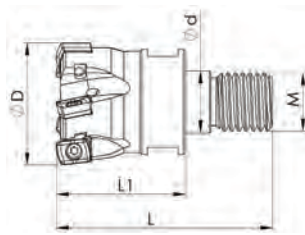

WNMX 0603

Indexable Brand:KRLY

heikenei.com

| Item Code | Stock | Inter C Inter Coolant | Dimension mm | | | | | | Spare Parts | | |
|-------------|-------|-----------------------------|--------------|---|----|----|------|-----|-------------|--------|------|
| | | | D | Z | L1 | L | d | M | Insert | Screw | Torx |
| HEI.1203000 | • | • | 16 | 2 | 25 | 42 | 8.5 | M8 | WNMX 0603 | M2,5X8 | T08 |
| HEI.1203100 | • | • | 20 | 3 | 31 | 50 | 10.5 | M10 | WNMX 0603 | M2,5X8 | T08 |
| HEI.1203200 | • | • | 25 | 3 | 38 | 60 | 12.5 | M12 | WNMX 0603 | M2,5X8 | T08 |
| HEI.1203300 | • | • | 25 | 4 | 38 | 60 | 12.5 | M12 | WNMX 0603 | M2,5X8 | T08 |
| HEI.1203400 | • | • | 35 | 5 | 36 | 60 | 17 | M16 | WNMX 0603 | M2,5X8 | T08 |
| HEI.1203350 | • | • | 32 | 5 | 36 | 60 | 17 | M16 | WNMX 0603 | M2,5X8 | T08 |

LNMT 0603

Indexable Brand:KRLY

| Item Code | Stock | Inter C Inter Coolant | Dimension mm | | | | | | Spare Parts | | |
|-------------|-------|-----------------------------|--------------|---|----|----|------|-----|-------------|-------|------|
| | | | D | Z | L1 | L | d | M | Insert | Screw | Torx |
| LNMT 060310 | Stock | • | 25 | 3 | 28 | 50 | 12.5 | M12 | LNMT 0603 | M3X8 | T10 |
| HEI.1206200 | • | • | 25 | 3 | 28 | 50 | 12.5 | M12 | LNMT 0603 | M3X8 | T10 |
| HEI.1206300 | • | • | 35 | 5 | 36 | 60 | 17 | M16 | LNMT 0603 | M3X8 | T10 |
| HEI.1206400 | • | • | 40 | 6 | 36 | 60 | 17 | M16 | LNMT 0603 | M3X8 | T10 |