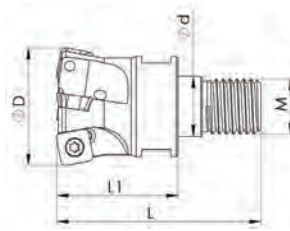

# XPHT 32 R16

Indexable Brand:ZCC

heikenei.com

Item Code	Stock	Inter C		Dimension mm						Spare Parts		
		Inter Coolant	D	Z	L1	L	d	M	Insert	Screw	Torx	
XPHT 32 R16	Stock											
HEI.1198400	•	•	25	2	36	58	12.5	M12	XPHT R12	M4X10	T15	
HEI.1198500	•	•	32	2	46	70	17	M16	XPHT R16	M5X12	T20	

# SDMT 06T2/09T3/1204

Indexable Brand:ZCC

Item Code	Stock	Inter C		Dimension mm						Spare Parts		
		Inter Coolant	D	Z	L1	L	d	M	Insert	Screw	Torx	
SDMT 06T2/09T3/1204	Stock											
HEI.1198600	•	•	16	2	26	43	8.5	M8	SDMT 0602	M3X10	T10	
HEI.1198700	•	•	20	3	31	50	10.5	M10	SDMT 0602	M3X10	T10	
HEI.1198800	•	•	25	4	29	51	12.5	M12	SDMT 0602	M3X10	T10	
HEI.1374700	•	•	25	2	28	50	12.5	M12	SDMT 09T3	M3,5X8	T15	
HEI.1198900	•	•	25	3	28	50	12.5	M12	SDMT 09T3	M3,5X8	T15	
HEI.1199000	•	•	32	3	36	60	17	M16	SDMT 09T3	M3,5X8	T15	
HEI.1199100	•	•	35	4	36	60	17	M16	SDMT 09T3	M3,5X8	T15	
HEI.1199200	•	•	40	4	36	60	17	M16	SDMT 09T3	M3,5X8	T15	
HEI.1199300	•	•	40	5	36	60	17	M16	SDMT 09T3	M3,5X8	T15	
HEI.1199400	•	•	42	4	36	60	17	M16	SDMT 09T3	M3,5X8	T15	
HEI.1199500	•	•	42	4	36	60	17	M16	SDMT 1204	M4X11	T15	