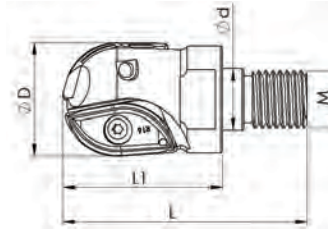

# XPHT 32 R16

Indexable Brand:ZCC

heikenei.com

Item Code	Stock	Inter C		Dimension mm						Spare Parts		
		Inter Coolant	D	Z	L1	L	d	M	Insert	Screw	Torx	
XPHT 32 R16	Stock											
HEI.1198400	•	•	25	2	36	58	12.5	M12	XPHT R12	M4X10	T15	
HEI.1198500	•	•	32	2	46	70	17	M16	XPHT R16	M5X12	T20	

# SDMT 06T2/09T3/1204

Indexable Brand:ZCC

Item Code	Stock	Inter C		Dimension mm						Spare Parts		
		Inter Coolant	D	Z	L1	L	d	M	Insert	Screw	Torx	
SDMT 06T2/09T3/1204	Stock											
HEI.1198600	•	•	16	2	26	43	8.5	M8	SDMT 0602	M3X10	T10	
HEI.1198700	•	•	20	3	31	50	10.5	M10	SDMT 0602	M3X10	T10	
HEI.1198800	•	•	25	4	29	51	12.5	M12	SDMT 0602	M3X10	T10	
HEI.1374700	•	•	25	2	28	50	12.5	M12	SDMT 09T3	M3,5X8	T15	
HEI.1198900	•	•	25	3	28	50	12.5	M12	SDMT 09T3	M3,5X8	T15	
HEI.1199000	•	•	32	3	36	60	17	M16	SDMT 09T3	M3,5X8	T15	
HEI.1199100	•	•	35	4	36	60	17	M16	SDMT 09T3	M3,5X8	T15	
HEI.1199200	•	•	40	4	36	60	17	M16	SDMT 09T3	M3,5X8	T15	
HEI.1199300	•	•	40	5	36	60	17	M16	SDMT 09T3	M3,5X8	T15	
HEI.1199400	•	•	42	4	36	60	17	M16	SDMT 09T3	M3,5X8	T15	
HEI.1199500	•	•	42	4	36	60	17	M16	SDMT 1204	M4X11	T15	