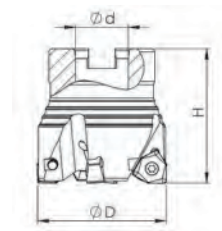

90° BDMT 11T3/1704

Indexable Brand:KYCR

Item Code	Stock	Inter C	Dimension mm							Spare Parts		
			Inter Coolant	D	Z	L1	L	d	M	Insert	Screw	Torx
BDMT 11T3/1704	Stock											
HEI.1192600	•	•	20	3	31	50	10.5	M10	BDMT 11T3	M2,5X7	T08	
HEI.1192700	•	•	25	3	29	50	12.5	M12	BDMT 11T3	M2,5X7	T08	
HEI.1192800	•	•	35	4	36	60	17	M16	BDMT 11T3	M2,5X7	T08	
HEI.1192900	•	•	25	2	38	60	12.5	M12	BDMT 1704	M4X10	T15	
HEI.1193000	•	•	32	3	36	60	12.5	M12	BDMT 1704	M4X10	T15	

90° WNMU 0504

Indexable Brand:KYCR

Item Code	Stock	Inter C	Dimension mm							Spare Parts		
			Inter Coolant	D	Z	L1	L	d	M	Insert	Screw	Torx
WNMU 0504	Stock											
HEI.1382800	•	•	32	3	38	62	17	M16	WNMU 0504	M3X8	T10	