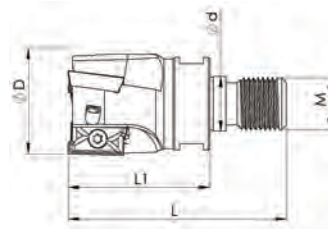

90° BDMT 11T3/1704

Indexable Brand:KYCR

Item Code	Stock	Inter C	Dimension mm							Spare Parts		
			Inter Coolant	D	Z	L1	L	d	M	Insert	Screw	Torx
BDMT 11T3/1704	Stock											
HEI.1192600	•	•	20	3	31	50	10.5	M10	BDMT 11T3	M2,5X7	T08	
HEI.1192700	•	•	25	3	29	50	12.5	M12	BDMT 11T3	M2,5X7	T08	
HEI.1192800	•	•	35	4	36	60	17	M16	BDMT 11T3	M2,5X7	T08	
HEI.1192900	•	•	25	2	38	60	12.5	M12	BDMT 1704	M4X10	T15	
HEI.1193000	•	•	32	3	36	60	12.5	M12	BDMT 1704	M4X10	T15	

90° WNMU 0504

Indexable Brand:KYCR

Item Code	Stock	Inter C	Dimension mm							Spare Parts		
			Inter Coolant	D	Z	L1	L	d	M	Insert	Screw	Torx
WNMU 0504	Stock											
HEI.1382800	•	•	32	3	38	62	17	M16	WNMU 0504	M3X8	T10	