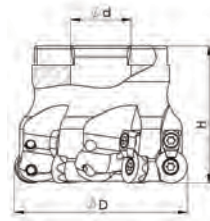

RPMT 1204

Indexable Brand:KYCR

heikenei.com

Item Code	Stock	Inter C	Dimension mm				Spare Parts		
			D	Z	H	d	Insert	Screw	Torx
RPMT 1204	Stock	Inter Coolant							
HEI.1190600	•	•	40	4	45	16	RPMT 1204	M4X11	T15
HEI.1190700	•	•	52	3	50	22	RPMT 1204	M4X11	T15
HEI.1190800	•	•	52	5	50	22	RPMT 1204	M4X11	T15
HEI.1190900	•	•	63	6	50	22	RPMT 1204	M4X11	T15
HEI.1191000	○	•	66	6	50	22	RPMT 1204	M4X11	T15
HEI.1191100	○	•	66	6	50	27	RPMT 1204	M4X11	T15