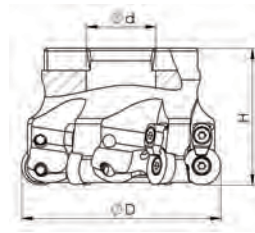

RDKW 1003/12T3/1204 1604/2006

Indexable Brand:ISO

Item Code	Stock	Inter C	Dimension mm					Spare Parts				
RDKV 1003/12T3 1204/1604/2006	Stock	Inter Coolant	D	Z	H	d	Insert	Screw	Clamp	Screw	Torx	
HEI.1188100	•	•	40	4	40	16	RDKW 1003	M3,5X10	CK14	M3,5X8	T15	
HEI.1188200	•	•	50	5	46	22	RDKW 1003	M3,5X10	CK14	M3,5X8	T15	
HEI.1188300	•	•	63	6	50	22	RDKW 1003	M3,5X10	CK14	M3,5X8	T15	
HEI.1188400	•	•	80	7	52	27	RDKW 1003	M3,5X10	CK14	M3,5X8	T15	
HEI.1188500	•	•	100	8	52	32	RDKW 1003	M3,5X10	CK14	M3,5X8	T15	
HEI.1188600	•	•	40	4	40	16	RDKW 12T3	M3,5X10	CK14	M3,5X8	T15	
HEI.1188700	•	•	50	5	46	22	RDKW 12T3	M3,5X10	CK14	M3,5X8	T15	
HEI.1188800	•	•	52	5	46	22	RDKW 12T3	M3,5X10	CK14	M3,5X8	T15	
HEI.1188900	•	•	63	6	50	22	RDKW 12T3	M3,5X10	CK14	M3,5X8	T15	
HEI.1189000	•	•	80	7	52	27	RDKW 12T3	M3,5X10	CK14	M3,5X8	T15	
HEI.1189100	•	•	100	8	52	32	RDKW 12T3	M3,5X10	CK14	M3,5X8	T15	
HEI.1189200	•	•	40	4	40	16	RDKW 1204	M3,5X10	CK14	M3,5X8	T15	
HEI.1189300	•	•	50	5	46	22	RDKW 1204	M3,5X10	CK14	M3,5X8	T15	
HEI.1189400	•	•	63	6	50	22	RDKW 1204	M3,5X10	CK14	M3,5X8	T15	
HEI.1189500	•	•	80	7	52	27	RDKW 1204	M3,5X10	CK14	M3,5X8	T15	
HEI.1189600	•	•	100	8	52	32	RDKW 1204	M3,5X10	CK14	M3,5X8	T15	
HEI.1617000	•	○	125	9	62	40	RDKW 12T3	M3,5X10	CK14	M3,5X8	T15	
HEI.1364400	•	○	125	9	62	40	RDKW 12T3	M3,5X10	CK14	M3,5X8	T15	
HEI.1617100	•	○	160	12	62	40	RDKW 12T3	M3,5X10	CK14	M3,5X8	T15	
HEI.1617200	•	•	50	4	50	22	RDKW 1604	M5X12	TP11	M4X11	T20	
HEI.1189700	•	•	52	4	50	22	RDKW 1604	M5X12	TP11	M4X11	T20	
HEI.1189800	•	•	63	4	50	22	RDKW 1604	M5X12	TP11	M4X11	T20	
HEI.1189900	•	•	66	5	50	27	RDKW 1604	M5X12	TP11	M4X11	T20	
HEI.1190000	•	•	80	5	52	27	RDKW 1604	M5X12	TP11	M4X11	T20	
HEI.1190100	•	•	100	6	52	32	RDKW 1604	M5X12	TP11	M4X11	T20	
HEI.1190200	•	○	125	7	62	40	RDKW 1604	M5X12	TP11	M4X11	T20	
HEI.1190300	•	○	160	8	62	40	RDKW 1604	M5X12	TP11	M4X11	T20	
HEI.1190400	•	○	180	11	62	60	RDKW 1604	M5X12	TP11	M4X11	T20	
HEI.1190500	•	○	200	12	62	60	RDKW 1604	M5X12	TP11	M4X11	T20	
HEI.1617300	•	○	160	10	62	40	RDKW 12T3	M3,5X10	CK14	M3,5X8	T15	