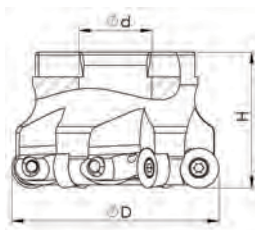

RCKT 1204/1606

Indexable Brand:ISO

heikenei.com

Item Code	Stock	Inter C	Dimension mm				Spare Parts		
"RCKT 1204/1606"	Stock	Inter Coolant	D	Z	H	d	Insert	Screw	Torx
HEI.1187280	•	•	40	4	40	16	RCKT1204	M3,5X8	T15
HEI.1187300	•	•	63	6	40	22	RCKT1204	M3,5X8	T15
HEI.1187400	•	•	52	4	50	22	RCKT1606	M6X16	T25
HEI.1187500	•	•	63	4	40	22	RCKT1606	M6X16	T25
HEI.1187600	•	•	80	5	50	27	RCKT1606	M6X16	T25
HEI.1187700	•	•	80	7	50	27	RCKT1204	M3,5X8	T15
HEI.1187720	•	•	50	5	40	22	RCKT1204	M3,5X8	T15

ROMX 2006

Indexable Brand:WLTR

Item Code	Stock	Inter C	Dimension mm				Spare Parts		
ROMX 2006	Stock	Inter Coolant	D	Z	H	d	Insert	Screw	Torx
HEI.1617800	•	○	125	6	62	40	ROMX 2006	M3X10	T10
HEI.1617900	•	○	160	7	62	40	ROMX 2006	M3X10	T10
HEI.1618000	•	○	200	9	62	60	ROMX 2006	M3X10	T10