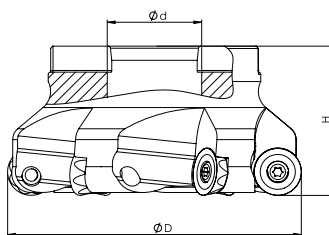

RCKT 1204/1606

Indexable Brand:ISO

heikenei.com

Item Code	Stock	Inter C	Dimension mm				Spare Parts		
"RCKT 1204/1606"	Stock	Inter Coolant	D	Z	H	d	Insert	Screw	Torx
HEI.1187280	•	•	40	4	40	16	RCKT1204	M3,5X8	T15
HEI.1187300	•	•	63	6	40	22	RCKT1204	M3,5X8	T15
HEI.1187400	•	•	52	4	50	22	RCKT1606	M6X16	T25
HEI.1187500	•	•	63	4	40	22	RCKT1606	M6X16	T25
HEI.1187600	•	•	80	5	50	27	RCKT1606	M6X16	T25
HEI.1187700	•	•	80	7	50	27	RCKT1204	M3,5X8	T15
HEI.1187720	•	•	50	5	40	22	RCKT1204	M3,5X8	T15

ROMX 2006

Indexable Brand:WLTR

Item Code	Stock	Inter C	Dimension mm				Spare Parts		
ROMX 2006	Stock	Inter Coolant	D	Z	H	d	Insert	Screw	Torx
HEI.1617800	•	○	125	6	62	40	ROMX 2006	M3X10	T10
HEI.1617900	•	○	160	7	62	40	ROMX 2006	M3X10	T10
HEI.1618000	•	○	200	9	62	60	ROMX 2006	M3X10	T10