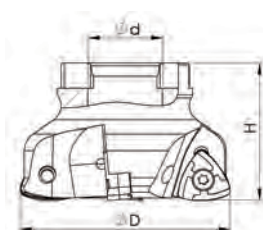

# P26335

Indexable Brand:WLTR

heikenei.com

Item Code	Stock	Inter C	Dimension mm				Spare Parts		
			D	Z	H	d	Insert	Screw	Torx
P26335	Stock	Inter Coolant							
HEI.1186600	•	•	50	5	40	22	P26335R-14	M4X11	T15
HEI.1186700	•	•	52	5	55	22	P26335R-14	M4X11	T15
HEI.1186800	•	•	63	6	55	22	P26335R-14	M4X11	T15
HEI.1186900	◦	•	52	3	40	22	P26335R-25	M4,5X15	T20
HEI.1186580	•	•	50	4	40	22	P26335R-10	M2,5X7	T8

# UNEU 1307R

Indexable Brand:INGRSL

Item Code	Stock	Inter C	Dimension mm				Spare Parts		
			D	Z	H	d	Insert	Screw	Torx
UNEU 1307R	Stock	Inter Coolant							
HEI.1277800	•	•	52	3	40	22	UNEU 1307R	M4,5X12	T20
HEI.1277900	•	•	63	4	40	22	UNEU 1307R	M4,5X12	T20