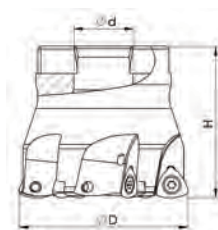

# P26335

Indexable Brand:WLTR

heikenei.com

Item Code	Stock	Inter C	Dimension mm				Spare Parts		
			D	Z	H	d	Insert	Screw	Torx
P26335	Stock	Inter Coolant							
HEI.1186600	•	•	50	5	40	22	P26335R-14	M4X11	T15
HEI.1186700	•	•	52	5	55	22	P26335R-14	M4X11	T15
HEI.1186800	•	•	63	6	55	22	P26335R-14	M4X11	T15
HEI.1186900	◦	•	52	3	40	22	P26335R-25	M4,5X15	T20
HEI.1186580	•	•	50	4	40	22	P26335R-10	M2,5X7	T8

# UNEU 1307R

Indexable Brand:INGRSL

Item Code	Stock	Inter C	Dimension mm				Spare Parts		
			D	Z	H	d	Insert	Screw	Torx
UNEU 1307R	Stock	Inter Coolant							
HEI.1277800	•	•	52	3	40	22	UNEU 1307R	M4,5X12	T20
HEI.1277900	•	•	63	4	40	22	UNEU 1307R	M4,5X12	T20