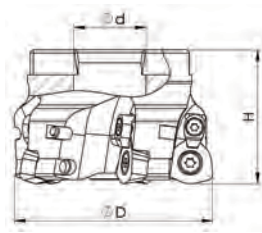

WDMT 0805

Indexable Brand:DJT

Item Code	Stock	Inter C	Dimension mm					Spare Parts			
WDMT 0805	Stock	Inter Coolant	D	Z	H	d	Insert	Screw	Clamp	Screw	Torx
HEI.1186300	•	•	42	3	40	16	WDMT 0805	M4,5X15	CK15	M4X11	T20
HEI.1186400	•	•	50	4	40	22	WDMT 0805	M4,5X15	CK15	M4X11	T20
HEI.1186500	•	•	63	5	40	22	WDMT 0805	M4,5X15	CK15	M4X11	T20

XDPT 0904

Indexable Brand:WDA

Item Code	Stock	Inter C	Dimension mm				Spare Parts		
XDPT 0904	Stock	Inter Coolant	D	Z	H	d	Insert	Screw	Torx
HEI.1277400	•	•	40	5	40	16	XDPT 0904	M3,5X11	T15
HEI.1277500	•	•	50	5	40	22	XDPT 0904	M3,5X11	T15
HEI.1277600	•	•	50	6	40	22	XDPT 0904	M3,5X11	T15
HEI.1277700	•	•	52	6	40	22	XDPT 0904	M3,5X11	T15