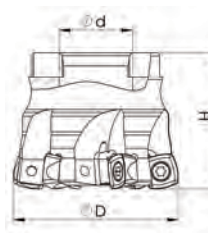

WDMT 0805

Indexable Brand:DJT

Item Code	Stock	Inter C	Dimension mm					Spare Parts			
WDMT 0805	Stock	Inter Coolant	D	Z	H	d	Insert	Screw	Clamp	Screw	Torx
HEI.1186300	•	•	42	3	40	16	WDMT 0805	M4,5X15	CK15	M4X11	T20
HEI.1186400	•	•	50	4	40	22	WDMT 0805	M4,5X15	CK15	M4X11	T20
HEI.1186500	•	•	63	5	40	22	WDMT 0805	M4,5X15	CK15	M4X11	T20

XDPT 0904

Indexable Brand:WDA

Item Code	Stock	Inter C	Dimension mm				Spare Parts		
XDPT 0904	Stock	Inter Coolant	D	Z	H	d	Insert	Screw	Torx
HEI.1277400	•	•	40	5	40	16	XDPT 0904	M3,5X11	T15
HEI.1277500	•	•	50	5	40	22	XDPT 0904	M3,5X11	T15
HEI.1277600	•	•	50	6	40	22	XDPT 0904	M3,5X11	T15
HEI.1277700	•	•	52	6	40	22	XDPT 0904	M3,5X11	T15