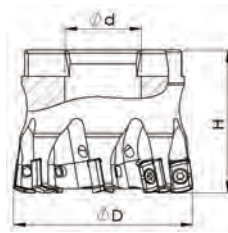

LNMT 060310R

Indexable Brand:KRLY

Item Code	Stock	Inter C	Dimension mm				Spare Parts		
			D	Z	H	d	Insert	Screw	Torx
LNMT 0603	Stock	Inter Coolant							
HEI.1184600	•	•	40	6	40	16	LNMT 0603	M3X8	T10
HEI.1184700	•	•	52	8	40	22	LNMT 0603	M3X8	T10
HEI.1184750	•	•	63	9	50	22	LNMT 0603	M3X8	T10
HEI.1184800	•	•	66	9	50	27	LNMT 0603	M3X8	T10

LNMX 060310R

Indexable Brand:KRLY

Item Code	Stock	Inter C	Dimension mm				Spare Parts		
			D	Z	H	d	Insert	Screw	Torx
LNMX 060310	Stock	Inter Coolant							
HEI.1277100	•	•	42	6	40	16	LNMX 060310	M2,5X7	T8
HEI.1277200	•	•	52	7	40	22	LNMX 060310	M2,5X7	T8
HEI.1277300	•	•	52	8	40	22	LNMX 060310	M2,5X7	T8
HEI.1371100	•	•	50	7	40	22	LNMX 060310	M2,5X7	T8
HEI.1370900	•	•	63	8	50	22	LNMX 060310	M2,5X7	T8
HEI.1360100	•	•	80	10	50	27	LNMX 060310	M2,5X7	T8