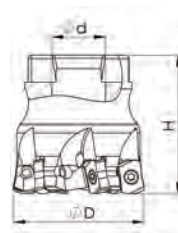

LNMT 060310R

Indexable Brand:KRLY

Item Code	Stock	Inter C	Dimension mm				Spare Parts		
			D	Z	H	d	Insert	Screw	Torx
LNMT 0603	Stock	Inter Coolant							
HEI.1184600	•	•	40	6	40	16	LNMT 0603	M3X8	T10
HEI.1184700	•	•	52	8	40	22	LNMT 0603	M3X8	T10
HEI.1184750	•	•	63	9	50	22	LNMT 0603	M3X8	T10
HEI.1184800	•	•	66	9	50	27	LNMT 0603	M3X8	T10

LNMX 060310R

Indexable Brand:KRLY

Item Code	Stock	Inter C	Dimension mm				Spare Parts		
			D	Z	H	d	Insert	Screw	Torx
LNMX 060310	Stock	Inter Coolant							
HEI.1277100	•	•	42	6	40	16	LNMX 060310	M2,5X7	T8
HEI.1277200	•	•	52	7	40	22	LNMX 060310	M2,5X7	T8
HEI.1277300	•	•	52	8	40	22	LNMX 060310	M2,5X7	T8
HEI.1371100	•	•	50	7	40	22	LNMX 060310	M2,5X7	T8
HEI.1370900	•	•	63	8	50	22	LNMX 060310	M2,5X7	T8
HEI.1360100	•	•	80	10	50	27	LNMX 060310	M2,5X7	T8