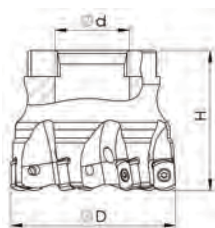

BLM 0603

Indexable Brand:TT

heikenei.com

Item Code	Stock	Inter C	Dimension mm				Spare Parts		
			D	Z	H	d	Insert	Screw	Torx
HEI.1184300	•	•	40	6	40	16	BLM 0603	M2,5X7	M2,5X7
HEI.1184400	•	•	50	7	50	22	BLM 0603	M2,5X7	M2,5X7
HEI.1184500	•	•	63	8	50	22	BLM 0603	M2,5X7	M2,5X7

LNMU 0303

Indexable Brand:TNGLY

Item Code	Stock	Inter C	Dimension mm				Spare Parts		
			D	Z	H	d	Insert	Screw	Torx
HEI.1184880	•	•	40	6	40	16	LNMU 0303	M2,5X8	T8
HEI.1184900	•	•	50	7	40	22	LNMU 0303	M2,5X8	T8
HEI.1185000	•	•	63	8	40	22	LNMU 0303	M2,5X8	T8
HEI.1364000	•	•	52	7	40	22	LNMU 0303	M2,5X8	T8