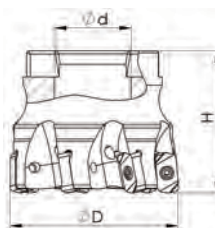

BLM 0603

Indexable Brand:TT

heikenei.com

Item Code	Stock	Inter C	Dimension mm				Spare Parts		
			D	Z	H	d	Insert	Screw	Torx
HEI.1184300	•	•	40	6	40	16	BLM 0603	M2,5X7	M2,5X7
HEI.1184400	•	•	50	7	50	22	BLM 0603	M2,5X7	M2,5X7
HEI.1184500	•	•	63	8	50	22	BLM 0603	M2,5X7	M2,5X7

LNMU 0303

Indexable Brand:TNGLY

Item Code	Stock	Inter C	Dimension mm				Spare Parts		
			D	Z	H	d	Insert	Screw	Torx
HEI.1184880	•	•	40	6	40	16	LNMU 0303	M2,5X8	T8
HEI.1184900	•	•	50	7	40	22	LNMU 0303	M2,5X8	T8
HEI.1185000	•	•	63	8	40	22	LNMU 0303	M2,5X8	T8
HEI.1364000	•	•	52	7	40	22	LNMU 0303	M2,5X8	T8