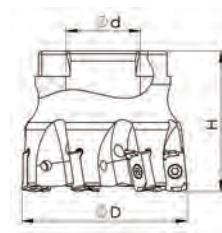

# SOMT 1004/1405

Indexable Brand:KYCR

Item Code	Stock	Inter C	Dimension mm				Spare Parts		
			Inter Coolant	D	Z	H	d	Insert	Screw
SOMT 1004/1405	Stock								
HEI.1183400	•	•	50	5	40	22	SOMT 1004	M4X11	T15
HEI.1183500	•	•	52	5	50	22	SOMT 1004	M4X11	T15
HEI.1183600	•	•	50	4	40	22	SOMT 1405	M5X12	T20
HEI.1183700	•	•	52	4	50	22	SOMT 1405	M5X12	T20
HEI.1183800	•	•	63	5	40	22	SOMT 1405	M5X12	T20
HEI.1183900	•	•	80	6	60	27	SOMT 1405	M5X12	T20
HEI.1616800	•	•	66	5	40	27	SOMT 1405	M5X12	T20

# LOGU 0303

Indexable Brand:KYCR

Item Code	Stock	Inter C	Dimension mm				Spare Parts		
			Inter Coolant	D	Z	H	d	Insert	Screw
LOGU 0303	Stock								
HEI.1184000	•	•	40	6	40	16	LOGU 0303	M3X7	T8
HEI.1184100	•	•	50	7	50	22	LOGU 0303	M3X7	T8
HEI.1184200	•	•	52	7	50	22	LOGU 0303	M3X7	T8
HEI.1184150	•	•	52	6	50	22	LOGU 0303	M3X7	T8
HEI.1184050	•	•	50	6	50	22	LOGU 0303	M3X7	T8