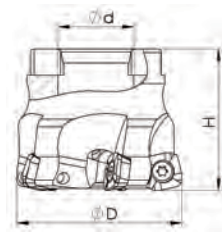

# SOMT 1004/1405

Indexable Brand:KYCR

Item Code	Stock	Inter C	Dimension mm				Spare Parts		
			Inter Coolant	D	Z	H	d	Insert	Screw
SOMT 1004/1405	Stock								
HEI.1183400	•	•	50	5	40	22	SOMT 1004	M4X11	T15
HEI.1183500	•	•	52	5	50	22	SOMT 1004	M4X11	T15
HEI.1183600	•	•	50	4	40	22	SOMT 1405	M5X12	T20
HEI.1183700	•	•	52	4	50	22	SOMT 1405	M5X12	T20
HEI.1183800	•	•	63	5	40	22	SOMT 1405	M5X12	T20
HEI.1183900	•	•	80	6	60	27	SOMT 1405	M5X12	T20
HEI.1616800	•	•	66	5	40	27	SOMT 1405	M5X12	T20

# LOGU 0303

Indexable Brand:KYCR

Item Code	Stock	Inter C	Dimension mm				Spare Parts		
			Inter Coolant	D	Z	H	d	Insert	Screw
LOGU 0303	Stock								
HEI.1184000	•	•	40	6	40	16	LOGU 0303	M3X7	T8
HEI.1184100	•	•	50	7	50	22	LOGU 0303	M3X7	T8
HEI.1184200	•	•	52	7	50	22	LOGU 0303	M3X7	T8
HEI.1184150	•	•	52	6	50	22	LOGU 0303	M3X7	T8
HEI.1184050	•	•	50	6	50	22	LOGU 0303	M3X7	T8