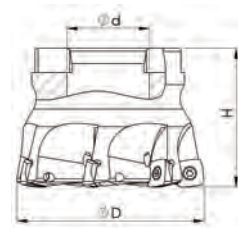

# SOEW 13M510

Indexable Brand:PLBT

heikenei.com

Item Code	Stock	Inter C	Dimension mm				Spare Parts		
			D	Z	H	d	Insert	Screw	Torx
SOEW 13M510	Stock	Inter Coolant							
HEI.1182900	•	•	52	4	40	22	SOEW 13	M4X11	T15
HEI.1183000	•	•	63	5	40	22	SOEW 13	M4X11	T15

# SDMX 09T3

Indexable Brand:PLBT

Item Code	Stock	Inter C	Dimension mm				Spare Parts		
			D	Z	H	d	Insert	Screw	Torx
SDMX 09T3	Stock	Inter Coolant							
HEI.1183100	•	•	42	6	40	16	SDMX 09T3	M3X8	T10
HEI.1183200	•	•	52	7	40	22	SDMX 09T3	M3X8	T10
HEI.1183300	•	•	80	9	50	27	SDMX 09T3	M3X8	T10
HEI.1183150	•	•	50	6	40	22	SDMX 09T3	M3X8	T10
HEI.1183250	•	•	63	7	45	22	SDMX 09T3	M3X8	T10