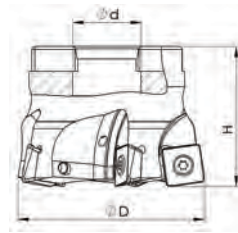

# SOEW 13M510

Indexable Brand:PLBT

heikenei.com

Item Code	Stock	Inter C	Dimension mm				Spare Parts		
			D	Z	H	d	Insert	Screw	Torx
SOEW 13M510	Stock	Inter Coolant							
HEI.1182900	•	•	52	4	40	22	SOEW 13	M4X11	T15
HEI.1183000	•	•	63	5	40	22	SOEW 13	M4X11	T15

# SDMX 09T3

Indexable Brand:PLBT

Item Code	Stock	Inter C	Dimension mm				Spare Parts		
			D	Z	H	d	Insert	Screw	Torx
SDMX 09T3	Stock	Inter Coolant							
HEI.1183100	•	•	42	6	40	16	SDMX 09T3	M3X8	T10
HEI.1183200	•	•	52	7	40	22	SDMX 09T3	M3X8	T10
HEI.1183300	•	•	80	9	50	27	SDMX 09T3	M3X8	T10
HEI.1183150	•	•	50	6	40	22	SDMX 09T3	M3X8	T10
HEI.1183250	•	•	63	7	45	22	SDMX 09T3	M3X8	T10