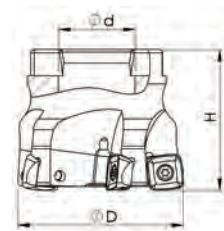

ZCDW 09T3 ZDEW 1204

heikenei.com

Indexable Brand:PRMT

Item Code	Stock	Inter C	Dimension mm				Spare Parts				
ZCDW 09T3 ZDEW 1204	Stock	Inter Coolant	D	Z	H	d	Insert	Screw	Clamp	Screw	Torx
HEI.1181800	•	•	40	4	40	16	ZCDW 09T304	M3X8	-	-	T10
HEI.1181900	•	•	50	4	40	22	ZDEW 120408	M4X10	CK14	M4X10	T15
HEI.1182000	•	•	63	5	40	22	ZDEW 120408	M4X10	CK14	M4X10	T15

SDMT 1004

Indexable Brand:BHLR

Item Code	Stock	Inter C	Dimension mm				Spare Parts			
SDMT 1004	Stock	Inter Coolant	D	Z	H	d	Insert	Screw	Torx	
HEI.1182100	•	•	50	5	40	22	SDMT 1004	M3X10	T10	
HEI.1182080	•	•	40	4	40	16	SDMT 1004	M3X10	T10	