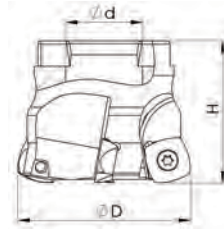

ZCDW 09T3 ZDEW 1204

heikenei.com

Indexable Brand:PRMT

Item Code	Stock	Inter C	Dimension mm				Spare Parts				
ZCDW 09T3 ZDEW 1204	Stock	Inter Coolant	D	Z	H	d	Insert	Screw	Clamp	Screw	Torx
HEI.1181800	•	•	40	4	40	16	ZCDW 09T304	M3X8	-	-	T10
HEI.1181900	•	•	50	4	40	22	ZDEW 120408	M4X10	CK14	M4X10	T15
HEI.1182000	•	•	63	5	40	22	ZDEW 120408	M4X10	CK14	M4X10	T15

SDMT 1004

Indexable Brand:BHLR

Item Code	Stock	Inter C	Dimension mm				Spare Parts			
SDMT 1004	Stock	Inter Coolant	D	Z	H	d	Insert	Screw	Torx	
HEI.1182100	•	•	50	5	40	22	SDMT 1004	M3X10	T10	
HEI.1182080	•	•	40	4	40	16	SDMT 1004	M3X10	T10	