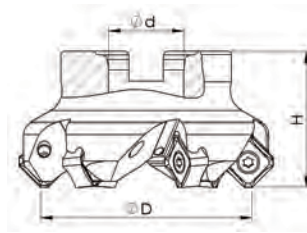

45° SNHG 1205

Indexable Brand:VNDRT

heikenei.com

Item Code	Stock	Inter C	Dimension mm				Spare Parts		
			D	Z	H	d	Insert	Screw	Torx
SNHG 1205	Stock	Inter Coolant							
HEI.1171900	•	•	50	6	40	22	SNHG 1205	M4X11	T15
HEI.1172000	•	•	63	6	40	22	SNHG 1205	M4X11	T15
HEI.1172100	•	•	80	7	50	27	SNHG 1205	M4X11	T15
HEI.1172200	•	•	100	8	50	32	SNHG 1205	M4X11	T15

45° SNGU 1408

Indexable Brand:MTSBSH

Item Code	Stock	Inter C	Dimension mm				Spare Parts		
			D	Z	H	d	Insert	Screw	Torx
SNGU 1408	Stock	Inter Coolant							
HEI.1614700	•	•	63	5	40	22	SNGU 1408	M4,5X11	T20
HEI.1614800	•	•	80	7	50	27	SNGU 1408	M4,5X11	T20
HEI.1614900	•	•	100	9	50	32	SNGU 1408	M4,5X11	T20