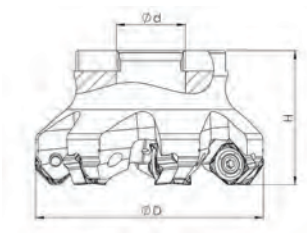

45° SNHG 1205

Indexable Brand:VNDRT

heikenei.com

Item Code	Stock	Inter C	Dimension mm				Spare Parts		
			D	Z	H	d	Insert	Screw	Torx
SNHG 1205	Stock	Inter Coolant							
HEI.1171900	•	•	50	6	40	22	SNHG 1205	M4X11	T15
HEI.1172000	•	•	63	6	40	22	SNHG 1205	M4X11	T15
HEI.1172100	•	•	80	7	50	27	SNHG 1205	M4X11	T15
HEI.1172200	•	•	100	8	50	32	SNHG 1205	M4X11	T15

45° SNGU 1408

Indexable Brand:MTSBSH

Item Code	Stock	Inter C	Dimension mm				Spare Parts		
			D	Z	H	d	Insert	Screw	Torx
SNGU 1408	Stock	Inter Coolant							
HEI.1614700	•	•	63	5	40	22	SNGU 1408	M4,5X11	T20
HEI.1614800	•	•	80	7	50	27	SNGU 1408	M4,5X11	T20
HEI.1614900	•	•	100	9	50	32	SNGU 1408	M4,5X11	T20