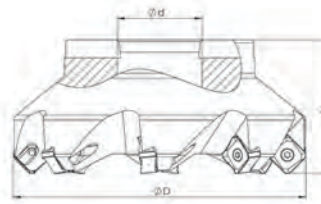

45° SN.. 1206

Indexable Brand:KRLY

Item Code	Stock	Inter C	Dimension mm					Spare Parts				
			Inter Coolant	D	Z	H	d	Insert	Screw	Clamp	Screw	Torx
SN..1206	Stock											
HEI.1170800	•	•	50	5	40	22	SN.. 1206	M4X12	CK15	M4X12	T15	
HEI.1170900	•	•	63	6	40	22	SN.. 1206	M4X12	CK15	M4X12	T15	
HEI.1171000	•	•	80	8	50	27	SN.. 1206	M4X12	CK15	M4X12	T15	
HEI.1171100	•	•	100	10	50	32	SN.. 1206	M4X12	CK15	M4X12	T15	
HEI.1171200	•	○	125	11	62	40	SN.. 1206	M4X12	CK15	M4X12	T15	
HEI.1171300	•	○	160	12	62	40	SN.. 1206	M4X12	CK15	M4X12	T15	

45° SNMX 1407

Indexable Brand:SECO

Item Code	Stock	Inter C	Dimension mm				Spare Parts			
			Inter Coolant	D	Z	H	d	Insert	Screw	Key
SNMX 1407	Stock									
HEI.1614500	•	○	100	7	62	32	SNGU 1408	M4,5X11	T20	
HEI.1614600	•	○	125	8	62	40	SNGU 1408	M4,5X11	T20	