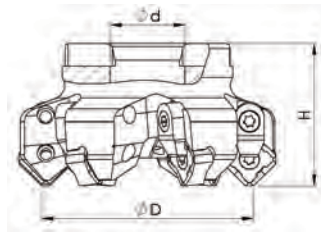

45° SN.. 1206

Indexable Brand:KRLY

Item Code	Stock	Inter C	Dimension mm					Spare Parts				
			Inter Coolant	D	Z	H	d	Insert	Screw	Clamp	Screw	Torx
SN..1206	Stock											
HEI.1170800	•	•	50	5	40	22	SN.. 1206	M4X12	CK15	M4X12	T15	
HEI.1170900	•	•	63	6	40	22	SN.. 1206	M4X12	CK15	M4X12	T15	
HEI.1171000	•	•	80	8	50	27	SN.. 1206	M4X12	CK15	M4X12	T15	
HEI.1171100	•	•	100	10	50	32	SN.. 1206	M4X12	CK15	M4X12	T15	
HEI.1171200	•	○	125	11	62	40	SN.. 1206	M4X12	CK15	M4X12	T15	
HEI.1171300	•	○	160	12	62	40	SN.. 1206	M4X12	CK15	M4X12	T15	

45° SNMX 1407

Indexable Brand:SECO

Item Code	Stock	Inter C	Dimension mm				Spare Parts			
			Inter Coolant	D	Z	H	d	Insert	Screw	Key
SNMX 1407	Stock									
HEI.1614500	•	○	100	7	62	32	SNGU 1408	M4,5X11	T20	
HEI.1614600	•	○	125	8	62	40	SNGU 1408	M4,5X11	T20	