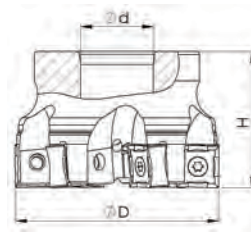

88° SNMX 1206

Indexable Brand:KRLY

Item Code	Stock	Inter C	Dimension mm				Spare Parts		
			D	Z	H	d	Insert	Screw	Torx
HEI.1170800	•	•	50	5	40	22	SNMX 1206	M4,5X11	T20
HEI.1170900	•	•	63	6	40	22	SNMX 1206	M4,5X11	T20
HEI.1171000	•	•	80	8	50	27	SNMX 1206	M4,5X11	T20
HEI.1171100	•	•	100	10	50	32	SNMX 1206	M4,5X11	T20
HEI.1171200	•	○	125	11	62	40	SNMX 1206	M4,5X11	T20
HEI.1171300	•	○	160	12	62	40	SNMX 1206	M4,5X11	T20
HEI.1355000	•	○	160	14	62	40	SNMX 1206	M4,5X11	T20
HEI.1165000	•	○	250	18	62	60	SNMX 1206	M4,5X11	T20
HEI.1544000	•	○	200	14	62	60	SNMX 1206	M4,5X11	T20

88° SNMU 1305

Indexable Brand:KYCR

Item Code	Stock	Inter C	Dimension mm				Spare Parts		
			D	Z	H	d	Insert	Screw	Torx
HEI.1270500	•	•	50	4	40	22	SNMU 1305	M4X11	T15
HEI.1270600	•	•	63	5	40	22	SNMU 1305	M4X11	T15