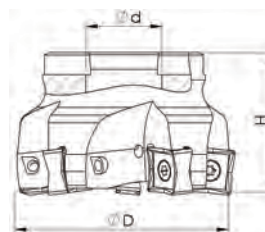

88° SNMX 1206

Indexable Brand:KRLY

Item Code	Stock	Inter C	Dimension mm				Spare Parts		
			D	Z	H	d	Insert	Screw	Torx
HEI.1170800	•	•	50	5	40	22	SNMX 1206	M4,5X11	T20
HEI.1170900	•	•	63	6	40	22	SNMX 1206	M4,5X11	T20
HEI.1171000	•	•	80	8	50	27	SNMX 1206	M4,5X11	T20
HEI.1171100	•	•	100	10	50	32	SNMX 1206	M4,5X11	T20
HEI.1171200	•	○	125	11	62	40	SNMX 1206	M4,5X11	T20
HEI.1171300	•	○	160	12	62	40	SNMX 1206	M4,5X11	T20
HEI.1355000	•	○	160	14	62	40	SNMX 1206	M4,5X11	T20
HEI.1165000	•	○	250	18	62	60	SNMX 1206	M4,5X11	T20
HEI.1544000	•	○	200	14	62	60	SNMX 1206	M4,5X11	T20

88° SNMU 1305

Indexable Brand:KYCR

Item Code	Stock	Inter C	Dimension mm				Spare Parts		
			D	Z	H	d	Insert	Screw	Torx
HEI.1270500	•	•	50	4	40	22	SNMU 1305	M4X11	T15
HEI.1270600	•	•	63	5	40	22	SNMU 1305	M4X11	T15