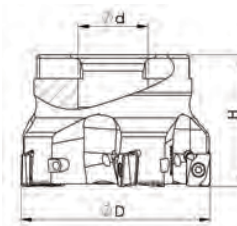

90° SE.. 1203

Indexable Brand:ZCC/SNDVK

heikenei.com

Item Code	Stock	Inter C	Dimension mm				Spare Parts		
			D	Z	H	d	Insert	Screw	Torx
SEET 1203	Stock	Inter Coolant							
HEI.1169700	•	•	50	4	40	22	SEET 1203	M3,5X11	T15
HEI.1169800	•	•	63	5	40	22	SEET 1203	M3,5X11	T15
HEI.1169900	•	•	80	6	50	27	SEET 1203	M3,5X11	T15
HEI.1170000	•	•	100	7	50	32	SEET 1203	M3,5X11	T15
HEI.1170100	•	○	125	8	62	40	SEET 1203	M3,5X11	T15
HEI.1170200	•	○	160	12	62	40	SEET 1203	M3,5X11	T15

90° ANGX 1506

Indexable Brand:ZCC

Item Code	Stock	Inter C	Dimension mm				Spare Parts		
			D	Z	H	d	Insert	Screw	Torx
ANGX 1506	Stock	Inter Coolant							
HEI.1613400	•	•	40	4	45	16	ANGX 1506	M4X14	T15
HEI.1153300	•	•	50	4	45	22	ANGX 1506	M4X14	T15
HEI.1153400	•	•	63	5	45	22	ANGX 1506	M4X14	T15
HEI.1153500	•	•	80	6	50	27	ANGX 1506	M4X14	T15
HEI.1153600	•	•	100	8	55	32	ANGX 1506	M4X14	T15
HEI.1362900	•	○	125	9	62	40	ANGX 1506	M4X14	T15
HEI.1540200	•	○	160	10	62	40	ANGX 1506	M4X14	T15
HEI.1372900	•	○	200	14	62	60	ANGX 1506	M4X14	T15