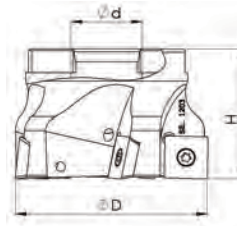

90° SE.. 1203

Indexable Brand:ZCC/SNDVK

heikenei.com

Item Code	Stock	Inter C	Dimension mm				Spare Parts		
			D	Z	H	d	Insert	Screw	Torx
SEET 1203	Stock	Inter Coolant							
HEI.1169700	•	•	50	4	40	22	SEET 1203	M3,5X11	T15
HEI.1169800	•	•	63	5	40	22	SEET 1203	M3,5X11	T15
HEI.1169900	•	•	80	6	50	27	SEET 1203	M3,5X11	T15
HEI.1170000	•	•	100	7	50	32	SEET 1203	M3,5X11	T15
HEI.1170100	•	○	125	8	62	40	SEET 1203	M3,5X11	T15
HEI.1170200	•	○	160	12	62	40	SEET 1203	M3,5X11	T15

90° ANGX 1506

Indexable Brand:ZCC

Item Code	Stock	Inter C	Dimension mm				Spare Parts		
			D	Z	H	d	Insert	Screw	Torx
ANGX 1506	Stock	Inter Coolant							
HEI.1613400	•	•	40	4	45	16	ANGX 1506	M4X14	T15
HEI.1153300	•	•	50	4	45	22	ANGX 1506	M4X14	T15
HEI.1153400	•	•	63	5	45	22	ANGX 1506	M4X14	T15
HEI.1153500	•	•	80	6	50	27	ANGX 1506	M4X14	T15
HEI.1153600	•	•	100	8	55	32	ANGX 1506	M4X14	T15
HEI.1362900	•	○	125	9	62	40	ANGX 1506	M4X14	T15
HEI.1540200	•	○	160	10	62	40	ANGX 1506	M4X14	T15
HEI.1372900	•	○	200	14	62	60	ANGX 1506	M4X14	T15