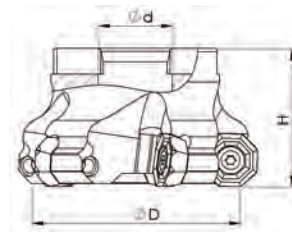

45° SE..12T3/SE 15..

Indexable Brand:ZCC/SNDVK

Item Code	Stock	Inter C	Dimension mm				Spare Parts		
SEET 12T3 SE 15..	Stock	Inter Coolant	D	Z	H	d	Insert	Screw	Torx
HEI.1169700	•	•	50	4	40	22	SE..12T3	M3,5X11	T15
HEI.1169800	•	•	63	5	40	22	SE..12T3	M3,5X11	T15
HEI.1169900	•	•	80	6	50	27	SE..12T3	M3,5X11	T15
HEI.1170000	•	•	100	7	50	32	SE..12T3	M3,5X11	T15
HEI.1170100	•	○	125	8	62	40	SE..12T3	M3,5X11	T15
HEI.1170200	•	○	125	9	62	40	SE..12T3	M3,5X11	T15
HEI.1170300	•	○	160	10	62	40	SE..12T3	M3,5X11	T15
HEI.1421100	•	•	100	7	50	32	SEET 15	M4,5X15	T20
HEI.1170500	•	○	125	8	62	40	SEET 15	M4,5X15	T20
HEI.1170600	•	○	160	10	62	40	SEET 15	M4,5X15	T20

45° ODKT/ODHT 0605

Indexable Brand:ZCC

Item Code	Stock	Inter C	Dimension mm				Spare Parts		
ODKT/ODHT 0605	Stock	Inter Coolant	D	Z	H	d	Insert	Screw	Torx
HEI.1167100	•	•	50	4	40	22	ODKT 0605	M5X12	T20
HEI.1167200	•	•	63	5	40	22	ODKT 0605	M5X12	T20
HEI.1167300	•	•	80	6	50	27	ODKT 0605	M5X12	T20
HEI.1167400	•	•	100	7	50	32	ODKT 0605	M5X12	T20
HEI.1167500	•	○	125	8	52	40	ODKT 0605	M5X12	T20
HEI.1167600	•	○	200	12	62	60	ODKT 0605	M5X12	T20