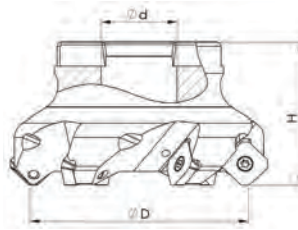

45° SE..12T3/SE 15..

Indexable Brand:ZCC/SNDVK

Item Code	Stock	Inter C	Dimension mm				Spare Parts		
SEET 12T3 SE 15..	Stock	Inter Coolant	D	Z	H	d	Insert	Screw	Torx
HEI.1169700	•	•	50	4	40	22	SE..12T3	M3,5X11	T15
HEI.1169800	•	•	63	5	40	22	SE..12T3	M3,5X11	T15
HEI.1169900	•	•	80	6	50	27	SE..12T3	M3,5X11	T15
HEI.1170000	•	•	100	7	50	32	SE..12T3	M3,5X11	T15
HEI.1170100	•	○	125	8	62	40	SE..12T3	M3,5X11	T15
HEI.1170200	•	○	125	9	62	40	SE..12T3	M3,5X11	T15
HEI.1170300	•	○	160	10	62	40	SE..12T3	M3,5X11	T15
HEI.1421100	•	•	100	7	50	32	SEET 15	M4,5X15	T20
HEI.1170500	•	○	125	8	62	40	SEET 15	M4,5X15	T20
HEI.1170600	•	○	160	10	62	40	SEET 15	M4,5X15	T20

45° ODKT/ODHT 0605

Indexable Brand:ZCC

Item Code	Stock	Inter C	Dimension mm				Spare Parts		
ODKT/ODHT 0605	Stock	Inter Coolant	D	Z	H	d	Insert	Screw	Torx
HEI.1167100	•	•	50	4	40	22	ODKT 0605	M5X12	T20
HEI.1167200	•	•	63	5	40	22	ODKT 0605	M5X12	T20
HEI.1167300	•	•	80	6	50	27	ODKT 0605	M5X12	T20
HEI.1167400	•	•	100	7	50	32	ODKT 0605	M5X12	T20
HEI.1167500	•	○	125	8	52	40	ODKT 0605	M5X12	T20
HEI.1167600	•	○	200	12	62	60	ODKT 0605	M5X12	T20