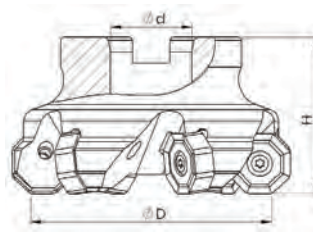

## 45° ONHU 0806

Indexable Brand:ZCC

heikenei.com

Item Code	Stock	Inter C	Dimension mm				Spare Parts		
			D	Z	H	d	Insert	Screw	Torx
ONHU 0806	Stock	Inter Coolant							
HEI.1168700	•	•	63	5	40	22	ONHU 0806	M4X12	T15
HEI.1613900	•	•	80	6	50	27	ONHU 0806	M4X12	T15
HEI.1614000	•	•	100	7	50	32	ONHU 0806	M4X12	T15
HEI.1614100	•	○	125	8	62	40	ONHU 0806	M4X12	T15
HEI.1169600	•	○	160	10	62	40	ONHU 0806	M4X12	T15

## 45° SNEG 1205

Indexable Brand:ZCC

Item Code	Stock	Inter C	Dimension mm				Spare Parts			
			D	Z	H	d	Insert	Clamp	Screw	Torx
SNEG 1205	Stock	Inter Coolant								
HEI.1172700	•	•	63	6	40	22	SNEG 1205	CK 15	M4X11	T15
HEI.1172800	•	•	80	7	50	27	SNEG 1205	CK 15	M4X11	T15
HEI.1172900	•	•	125	10	62	40	SNEG 1205	CK 15	M4X11	T15
HEI.1614200	•	•	160	12	62	40	SNEG 1205	CK 15	M4X11	T15
HEI.1172780	•	•	50	5	40	22	SNEG 1205	CK 15	M4X11	T15
HEI.1172850	•	•	100	8	62	32	SNEG 1205	CK 15	M4X11	T15
HEI.1614300	•	○	250	14	62	60	SNEG 1205	CK 15	M4X11	T15