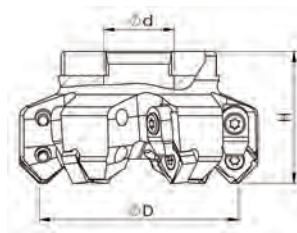

## 45° ONHU 0806

Indexable Brand:ZCC

heikenei.com

Item Code	Stock	Inter C	Dimension mm				Spare Parts		
			D	Z	H	d	Insert	Screw	Torx
ONHU 0806	Stock	Inter Coolant							
HEI.1168700	•	•	63	5	40	22	ONHU 0806	M4X12	T15
HEI.1613900	•	•	80	6	50	27	ONHU 0806	M4X12	T15
HEI.1614000	•	•	100	7	50	32	ONHU 0806	M4X12	T15
HEI.1614100	•	○	125	8	62	40	ONHU 0806	M4X12	T15
HEI.1169600	•	○	160	10	62	40	ONHU 0806	M4X12	T15

## 45° SNEG 1205

Indexable Brand:ZCC

Item Code	Stock	Inter C	Dimension mm				Spare Parts			
			D	Z	H	d	Insert	Clamp	Screw	Torx
SNEG 1205	Stock	Inter Coolant								
HEI.1172700	•	•	63	6	40	22	SNEG 1205	CK 15	M4X11	T15
HEI.1172800	•	•	80	7	50	27	SNEG 1205	CK 15	M4X11	T15
HEI.1172900	•	•	125	10	62	40	SNEG 1205	CK 15	M4X11	T15
HEI.1614200	•	•	160	12	62	40	SNEG 1205	CK 15	M4X11	T15
HEI.1172780	•	•	50	5	40	22	SNEG 1205	CK 15	M4X11	T15
HEI.1172850	•	•	100	8	62	32	SNEG 1205	CK 15	M4X11	T15
HEI.1614300	•	○	250	14	62	60	SNEG 1205	CK 15	M4X11	T15