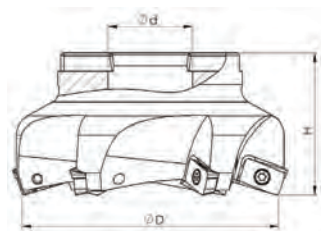

75° SPKN 1203/1504

Indexable Brand:ISO

Item Code	Stock	Inter C	Dimension mm				Spare Parts		
SPKN 1203	Stock	Inter Coolant	D	Z	H	d	Insert	Screw	Key
HEI.1166000	•	○	63	5	40	22	SPKN 1203	M8X1,25 (L)	A6
HEI.1166100	•	○	80	6	50	27	SPKN 1203	M8X1,25 (L)	A6
HEI.1166200	•	○	100	8	50	32	SPKN 1203	M8X1,25 (L)	A6
HEI.1166300	•	○	125	10	62	40	SPKN 1203	M8X1,25 (L)	A6
HEI.1166400	•	○	160	12	62	40	SPKN 1203	M8X1,25 (L)	A6
HEI.1166500	•	○	200	12	62	60	SPKN 1203	M8X1,25 (L)	A6
HEI.1166600	•	○	125	10	62	40	SPKN 1504	M8X1,25 (L)	A6

75° R390 1806

Indexable Brand:SNDVK

Item Code	Stock	Inter C	Dimension mm				Spare Parts		
R390 1806	Stock	Inter Coolant	D	Z	H	d	Insert	Screw	Torx
HEI.1613800	•	○	80	4	52	27	R390 1806	M4X11	T15
HEI.1270700	•	○	100	5	52	32	R390 1806	M4X11	T15
HEI.1270800	•	○	125	6	62	40	R390 1806	M4X11	T15
HEI.1270900	•	○	160	7	62	40	R390 1806	M4X11	T15