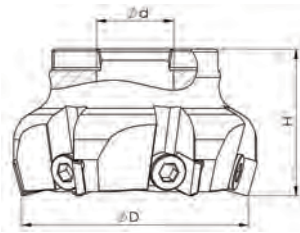

75° SPKN 1203/1504

Indexable Brand:ISO

Item Code	Stock	Inter C	Dimension mm				Spare Parts		
SPKN 1203	Stock	Inter Coolant	D	Z	H	d	Insert	Screw	Key
HEI.1166000	•	○	63	5	40	22	SPKN 1203	M8X1,25 (L)	A6
HEI.1166100	•	○	80	6	50	27	SPKN 1203	M8X1,25 (L)	A6
HEI.1166200	•	○	100	8	50	32	SPKN 1203	M8X1,25 (L)	A6
HEI.1166300	•	○	125	10	62	40	SPKN 1203	M8X1,25 (L)	A6
HEI.1166400	•	○	160	12	62	40	SPKN 1203	M8X1,25 (L)	A6
HEI.1166500	•	○	200	12	62	60	SPKN 1203	M8X1,25 (L)	A6
HEI.1166600	•	○	125	10	62	40	SPKN 1504	M8X1,25 (L)	A6

75° R390 1806

Indexable Brand:SNDVK

Item Code	Stock	Inter C	Dimension mm				Spare Parts		
R390 1806	Stock	Inter Coolant	D	Z	H	d	Insert	Screw	Torx
HEI.1613800	•	○	80	4	52	27	R390 1806	M4X11	T15
HEI.1270700	•	○	100	5	52	32	R390 1806	M4X11	T15
HEI.1270800	•	○	125	6	62	40	R390 1806	M4X11	T15
HEI.1270900	•	○	160	7	62	40	R390 1806	M4X11	T15