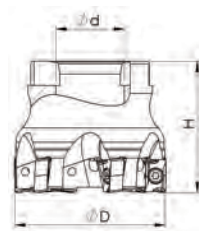

90° SPMT 1204

Indexable Brand: WLTR

Item Code	Stock	Inter C	Dimension mm				Spare Parts		
			D	Z	H	d	Insert	Screw	Torx
SPMT 1204	Stock	Inter Coolant							
HEI.1164200	•	•	50	4	45	22	SPMT 1204	M4,5X12	T20
HEI.1164300	•	•	63	5	50	22	SPMT 1204	M4,5X12	T20
HEI.1164400	•	•	80	6	50	27	SPMT 1204	M4,5X12	T20

90° LNMX 1006/1510

Indexable Brand: KRLY

Item Code	Stock	Inter C	Dimension mm				Spare Parts		
			D	Z	H	d	Insert	Screw	Torx
LNMX 1006/1510	Stock	Inter Coolant							
HEI.1146700	•	•	40	4	40	16	LNMX 1006..	M3X10	T10
HEI.1154600	•	•	40	5	40	16	LNMX 1006..	M3X10	T10
HEI.1146900	•	•	50	6	40	22	LNMX 1006..	M3X10	T10
HEI.1147000	•	•	50	4	40	22	LNMX 1510..	M4X14	T15
HEI.1147100	•	•	63	6	40	22	LNMX 1510..	M4X14	T15
HEI.1147200	•	•	80	7	52	27	LNMX 1510..	M4X14	T15
HEI.1147300	•	•	100	8	52	32	LNMX 1510..	M4X14	T15
HEI.1147400	•	○	125	10	62	40	LNMX 1510..	M4X14	T15
HEI.1147500	•	○	160	12	62	40	LNMX 1510..	M4X14	T15