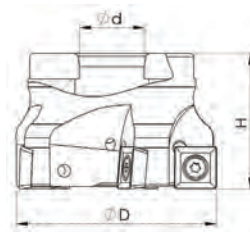

90° SPMT 1204

Indexable Brand: WLTR

Item Code	Stock	Inter C	Dimension mm				Spare Parts		
			D	Z	H	d	Insert	Screw	Torx
SPMT 1204	Stock	Inter Coolant							
HEI.1164200	•	•	50	4	45	22	SPMT 1204	M4,5X12	T20
HEI.1164300	•	•	63	5	50	22	SPMT 1204	M4,5X12	T20
HEI.1164400	•	•	80	6	50	27	SPMT 1204	M4,5X12	T20

90° LNMX 1006/1510

Indexable Brand: KRLY

Item Code	Stock	Inter C	Dimension mm				Spare Parts		
			D	Z	H	d	Insert	Screw	Torx
LNMX 1006/1510	Stock	Inter Coolant							
HEI.1146700	•	•	40	4	40	16	LNMX 1006..	M3X10	T10
HEI.1154600	•	•	40	5	40	16	LNMX 1006..	M3X10	T10
HEI.1146900	•	•	50	6	40	22	LNMX 1006..	M3X10	T10
HEI.1147000	•	•	50	4	40	22	LNMX 1510..	M4X14	T15
HEI.1147100	•	•	63	6	40	22	LNMX 1510..	M4X14	T15
HEI.1147200	•	•	80	7	52	27	LNMX 1510..	M4X14	T15
HEI.1147300	•	•	100	8	52	32	LNMX 1510..	M4X14	T15
HEI.1147400	•	○	125	10	62	40	LNMX 1510..	M4X14	T15
HEI.1147500	•	○	160	12	62	40	LNMX 1510..	M4X14	T15