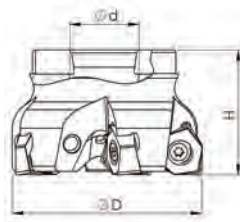

90° WNMU 0806

Indexable Brand:KYCR

Item Code	Stock	Inter C	Dimension mm				Spare Parts		
WNMU 0806	Stock	Inter Coolant	D	Z	H	d	Insert	Screw	Torx
HEI.1162100	•	•	50	4	40	22	WNMU 0806	M5X12	T20
HEI.1162200	•	•	52	4	40	22	WNMU 0806	M5X12	T20
HEI.1162300	•	•	63	4	40	22	WNMU 0806	M5X12	T20
HEI.1162400	•	•	63	5	40	22	WNMU 0806	M5X12	T20
HEI.1162500	•	•	80	5	45	27	WNMU 0806	M5X12	T20
HEI.1162600	•	•	80	6	45	27	WNMU 0806	M5X12	T20
HEI.1162700	•	•	100	7	50	32	WNMU 0806	M5X12	T20
HEI.1162800	•	○	125	8	50	40	WNMU 0806	M5X12	T20
HEI.1162900	•	○	160	10	62	40	WNMU 0806	M5X12	T20
HEI.1162420	•	•	63	6	52	22	WNMU 0806	M5X12	T20
HEI.1162920	•	○	200	12	62	60	WNMU 0806	M5X12	T20
HEI.1162940	•	○	250	14	62	60	WNMU 0806	M5X12	T20

90° LQMU 1107

Indexable Brand:TNGLY

Item Code	Stock	Inter C	Dimension mm				Spare Parts		
LQMU 1107	Stock	Inter Coolant	D	Z	H	d	Insert	Screw	Torx
HEI.1161200	•	•	50	5	40	22	LQMU 1107	M3,5X8	T15
HEI.1161300	•	•	63	6	45	22	LQMU 1107	M3,5X8	T15
HEI.1161400	•	•	80	8	52	27	LQMU 1107	M3,5X8	T15