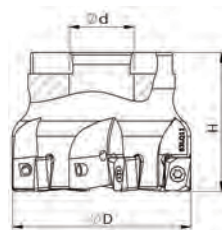

90° WNMU 0806

Indexable Brand:KYCR

Item Code	Stock	Inter C	Dimension mm				Spare Parts		
WNMU 0806	Stock	Inter Coolant	D	Z	H	d	Insert	Screw	Torx
HEI.1162100	•	•	50	4	40	22	WNMU 0806	M5X12	T20
HEI.1162200	•	•	52	4	40	22	WNMU 0806	M5X12	T20
HEI.1162300	•	•	63	4	40	22	WNMU 0806	M5X12	T20
HEI.1162400	•	•	63	5	40	22	WNMU 0806	M5X12	T20
HEI.1162500	•	•	80	5	45	27	WNMU 0806	M5X12	T20
HEI.1162600	•	•	80	6	45	27	WNMU 0806	M5X12	T20
HEI.1162700	•	•	100	7	50	32	WNMU 0806	M5X12	T20
HEI.1162800	•	○	125	8	50	40	WNMU 0806	M5X12	T20
HEI.1162900	•	○	160	10	62	40	WNMU 0806	M5X12	T20
HEI.1162420	•	•	63	6	52	22	WNMU 0806	M5X12	T20
HEI.1162920	•	○	200	12	62	60	WNMU 0806	M5X12	T20
HEI.1162940	•	○	250	14	62	60	WNMU 0806	M5X12	T20

90° LQMU 1107

Indexable Brand:TNGLY

Item Code	Stock	Inter C	Dimension mm				Spare Parts		
LQMU 1107	Stock	Inter Coolant	D	Z	H	d	Insert	Screw	Torx
HEI.1161200	•	•	50	5	40	22	LQMU 1107	M3,5X8	T15
HEI.1161300	•	•	63	6	45	22	LQMU 1107	M3,5X8	T15
HEI.1161400	•	•	80	8	52	27	LQMU 1107	M3,5X8	T15