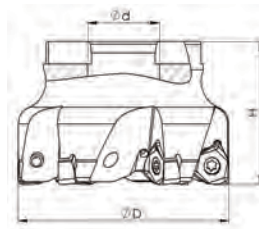

90° APKT 1604

Indexable Brand:ZCC

heikenei.com

Item Code	Stock	Inter C		Dimension mm			Spare Parts		
		Inter Coolant	D	Z	H	d	Insert	Screw	Torx
APKT 1604	Stock								
HEI.1161800	•	○	40	4	40	16	APKT 1604	M4X11	T15
HEI.1161900	•	○	50	5	40	22	APKT 1604	M4X11	T15
HEI.1162000	•	○	63	5	40	22	APKT 1604	M4X11	T15
HEI.1162020	•	○	80	7	50	27	APKT 1604	M4X11	T15
HEI.1364200	•	○	100	8	50	32	APKT 1604	M4X11	T15
HEI.1364100	•	○	125	9	62	40	APKT 1604	M4X11	T15

90° WNHU 0806

Indexable Brand:ZCC

Item Code	Stock	Inter C		Dimension mm			Spare Parts		
		Inter Coolant	D	Z	H	d	Insert	Screw	Torx
WNHU 0806	Stock								
HEI.1163000	•	•	50	4	40	22	WNHU 0806	M4X11	T15
HEI.1163100	•	•	63	5	40	22	WNHU 0806	M4X11	T15
HEI.1163200	•	•	80	6	50	27	WNHU 0806	M4X11	T15
HEI.1163050	•	•	52	4	40	22	WNHU 0806	M4X11	T15
HEI.1163300	•	○	200	14	62	60	WNHU 0806	M4X11	T15
HEI.1163400	•	○	250	16	62	60	WNHU 0806	M4X11	T15
HEI.1384500	•	•	63	6	40	22	WNHU 0806	M4X11	T15
HEI.1384400	•	•	100	8	50	32	WNHU 0806	M4X11	T15
HEI.1383900	•	•	80	7	50	27	WNHU 0806	M4X11	T15
HEI.1613500	•	•	80	5	50	27	WNHU 0806	M4X11	T15