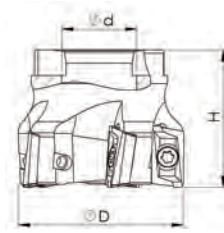

90° APKT 1604

Indexable Brand:ZCC

heikenei.com

Item Code	Stock	Inter C		Dimension mm			Spare Parts		
		Inter Coolant	D	Z	H	d	Insert	Screw	Torx
APKT 1604	Stock								
HEI.1161800	•	○	40	4	40	16	APKT 1604	M4X11	T15
HEI.1161900	•	○	50	5	40	22	APKT 1604	M4X11	T15
HEI.1162000	•	○	63	5	40	22	APKT 1604	M4X11	T15
HEI.1162020	•	○	80	7	50	27	APKT 1604	M4X11	T15
HEI.1364200	•	○	100	8	50	32	APKT 1604	M4X11	T15
HEI.1364100	•	○	125	9	62	40	APKT 1604	M4X11	T15

90° WNHU 0806

Indexable Brand:ZCC

Item Code	Stock	Inter C		Dimension mm			Spare Parts		
		Inter Coolant	D	Z	H	d	Insert	Screw	Torx
WNHU 0806	Stock								
HEI.1163000	•	•	50	4	40	22	WNHU 0806	M4X11	T15
HEI.1163100	•	•	63	5	40	22	WNHU 0806	M4X11	T15
HEI.1163200	•	•	80	6	50	27	WNHU 0806	M4X11	T15
HEI.1163050	•	•	52	4	40	22	WNHU 0806	M4X11	T15
HEI.1163300	•	○	200	14	62	60	WNHU 0806	M4X11	T15
HEI.1163400	•	○	250	16	62	60	WNHU 0806	M4X11	T15
HEI.1384500	•	•	63	6	40	22	WNHU 0806	M4X11	T15
HEI.1384400	•	•	100	8	50	32	WNHU 0806	M4X11	T15
HEI.1383900	•	•	80	7	50	27	WNHU 0806	M4X11	T15
HEI.1613500	•	•	80	5	50	27	WNHU 0806	M4X11	T15