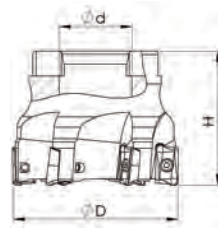

# 90° ANGX 1105

Indexable Brand:ZCC

Item Code	Stock	Inter C	Dimension mm				Spare Parts		
			D	Z	H	d	Insert	Screw	Torx
ANGX 1105	Stock	Inter Coolant							
HEI.1161000	•	•	50	6	40	22	ANGX 1105	M3X9	T10
HEI.1161100	•	•	63	7	40	22	ANGX 1105	M3X9	T10
HEI.1370200	•	•	40	4	40	16	ANGX 1105	M3X9	T10

# 90° APKT 11T3

Indexable Brand:ZCC

Item Code	Stock	Inter C	Dimension mm				Spare Parts		
			D	Z	H	d	Insert	Screw	Torx
ANGX 1105	Stock	Inter Coolant							
HEI.1161000	•	•	50	6	40	22	ANGX 1105	M3X9	T10
HEI.1161100	•	•	63	7	40	22	ANGX 1105	M3X9	T10
HEI.1370200	•	•	40	4	40	16	ANGX 1105	M3X9	T10