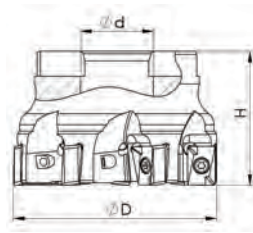

# 90° ANGX 1105

Indexable Brand:ZCC

Item Code	Stock	Inter C	Dimension mm				Spare Parts		
			D	Z	H	d	Insert	Screw	Torx
ANGX 1105	Stock	Inter Coolant							
HEI.1161000	•	•	50	6	40	22	ANGX 1105	M3X9	T10
HEI.1161100	•	•	63	7	40	22	ANGX 1105	M3X9	T10
HEI.1370200	•	•	40	4	40	16	ANGX 1105	M3X9	T10

# 90° APKT 11T3

Indexable Brand:ZCC

Item Code	Stock	Inter C	Dimension mm				Spare Parts		
			D	Z	H	d	Insert	Screw	Torx
ANGX 1105	Stock	Inter Coolant							
HEI.1161000	•	•	50	6	40	22	ANGX 1105	M3X9	T10
HEI.1161100	•	•	63	7	40	22	ANGX 1105	M3X9	T10
HEI.1370200	•	•	40	4	40	16	ANGX 1105	M3X9	T10