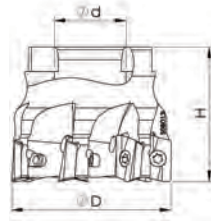

90° BOMT 1304

Indexable Brand: INGRSL

Item Code	Stock	Inter C	Dimension mm				Spare Parts		
			D	Z	H	d	Insert	Screw	Torx
BOMT 1304	Stock	Inter Coolant							
HEI.1158900	•	•	50	7	40	22	BOMT 1304	M3,5X8	T15
HEI.1159000	•	•	63	5	40	22	BOMT 1304	M3,5X8	T15
HEI.1159100	•	•	63	8	40	22	BOMT 1304	M3,5X8	T15
HEI.1159200	•	•	80	10	50	27	BOMT 1304	M3,5X8	T15

90° AOMT 1605

Indexable Brand: INGRSL

Item Code	Stock	Inter C	Dimension mm				Spare Parts		
			D	Z	H	d	Insert	Screw	Torx
AOMT 1605	Stock	Inter Coolant							
HEI.1159300	•	○	50	4	40	22	AOMT 1605	M4X11	T15
HEI.1159400	•	○	63	5	40	22	AOMT 1605	M4X11	T15
HEI.1159500	•	○	80	6	50	27	AOMT 1605	M4X11	T15
HEI.1159600	•	○	100	8	50	32	AOMT 1605	M4X11	T15