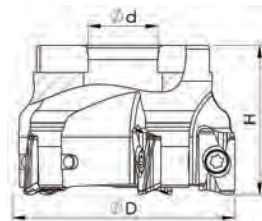

90° BOMT 1304

Indexable Brand: INGRSL

Item Code	Stock	Inter C	Dimension mm				Spare Parts		
			D	Z	H	d	Insert	Screw	Torx
BOMT 1304	Stock	Inter Coolant							
HEI.1158900	•	•	50	7	40	22	BOMT 1304	M3,5X8	T15
HEI.1159000	•	•	63	5	40	22	BOMT 1304	M3,5X8	T15
HEI.1159100	•	•	63	8	40	22	BOMT 1304	M3,5X8	T15
HEI.1159200	•	•	80	10	50	27	BOMT 1304	M3,5X8	T15

90° AOMT 1605

Indexable Brand: INGRSL

Item Code	Stock	Inter C	Dimension mm				Spare Parts		
			D	Z	H	d	Insert	Screw	Torx
AOMT 1605	Stock	Inter Coolant							
HEI.1159300	•	○	50	4	40	22	AOMT 1605	M4X11	T15
HEI.1159400	•	○	63	5	40	22	AOMT 1605	M4X11	T15
HEI.1159500	•	○	80	6	50	27	AOMT 1605	M4X11	T15
HEI.1159600	•	○	100	8	50	32	AOMT 1605	M4X11	T15