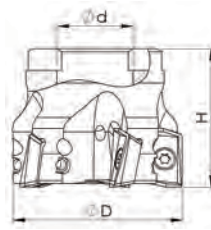

90° ADMX 1606

Indexable Brand: PRMT

heikenei.com

Item Code	Stock	Inter C	Dimension mm				Spare Parts		
			D	Z	H	d	Insert	Screw	Torx
ADMX 1606	Stock	Inter Coolant							
HEI.1158500	•	○	50	4	40	22	ADMX 1606	M4X10	T15
HEI.1158600	•	○	50	5	40	22	ADMX 1606	M4X10	T15
HEI.1158700	•	○	80	7	50	27	ADMX 1606	M4X10	T15
HEI.1158800	•	○	100	6	52	32	ADMX 1606	M4X10	T15
HEI.1158820	•	○	100	8	52	32	ADMX 1606	M4X10	T15

90° XN..0403

Indexable Brand: SCO/VNDRT

Item Code	Stock	Inter C	Dimension mm				Spare Parts		
			D	Z	H	d	Insert	Screw	Torx
XN..0403	Stock	Inter Coolant							
HEI.1263000	•	•	40	4	40	16	XNEX 0403	M2,5X7	T8
HEI.1263100	•	•	50	7	40	22	XNEX 0403	M2,5X7	T8