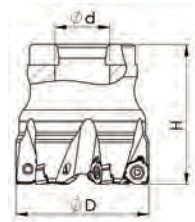

90° ADMX 1606

Indexable Brand: PRMT

heikenei.com

Item Code	Stock	Inter C	Dimension mm				Spare Parts		
			D	Z	H	d	Insert	Screw	Torx
ADMX 1606	Stock	Inter Coolant							
HEI.1158500	•	○	50	4	40	22	ADMX 1606	M4X10	T15
HEI.1158600	•	○	50	5	40	22	ADMX 1606	M4X10	T15
HEI.1158700	•	○	80	7	50	27	ADMX 1606	M4X10	T15
HEI.1158800	•	○	100	6	52	32	ADMX 1606	M4X10	T15
HEI.1158820	•	○	100	8	52	32	ADMX 1606	M4X10	T15

90° XN..0403

Indexable Brand: SCO/VNDRT

Item Code	Stock	Inter C	Dimension mm				Spare Parts		
			D	Z	H	d	Insert	Screw	Torx
XN..0403	Stock	Inter Coolant							
HEI.1263000	•	•	40	4	40	16	XNEX 0403	M2,5X7	T8
HEI.1263100	•	•	50	7	40	22	XNEX 0403	M2,5X7	T8