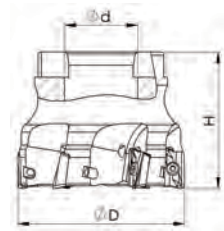

90° LOMU 1004

Indexable Brand:KYCR

Item Code	Stock	Inter C	Dimension mm				Spare Parts		
			D	Z	H	d	Insert	Screw	Torx
LOMU 1004	Stock	Inter Coolant							
HEI.1157180	•	•	50	5	45	22	LOMU 1004	M3,5X8	T15
HEI.1157200	•	•	63	6	50	22	LOMU 1004	M3,5X8	T15
HEI.1157400	•	•	80	8	50	27	LOMU 1004	M3,5X8	T15
HEI.1157220	•	•	50	6	45	22	LOMU 1004	M3,5X8	T15
HEI.1157240	•	•	63	7	50	22	LOMU 1004	M3,5X8	T15

90° BDMT 11T3

Indexable Brand:KYCR

Item Code	Stock	Inter C	Dimension mm				Spare Parts		
			D	Z	H	d	Insert	Screw	Torx
BDMT 11T3	Stock	Inter Coolant							
HEI.1157500	•	•	40	5	40	16	BDMT 11T3	M2,5X7	T8
HEI.1157600	•	•	50	6	40	22	BDMT 11T3	M2,5X7	T8