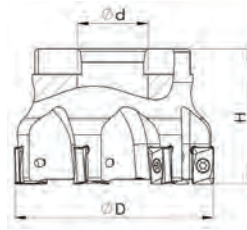

90° LOMU 1004

Indexable Brand:KYCR

Item Code	Stock	Inter C	Dimension mm				Spare Parts		
			D	Z	H	d	Insert	Screw	Torx
LOMU 1004	Stock	Inter Coolant							
HEI.1157180	•	•	50	5	45	22	LOMU 1004	M3,5X8	T15
HEI.1157200	•	•	63	6	50	22	LOMU 1004	M3,5X8	T15
HEI.1157400	•	•	80	8	50	27	LOMU 1004	M3,5X8	T15
HEI.1157220	•	•	50	6	45	22	LOMU 1004	M3,5X8	T15
HEI.1157240	•	•	63	7	50	22	LOMU 1004	M3,5X8	T15

90° BDMT 11T3

Indexable Brand:KYCR

Item Code	Stock	Inter C	Dimension mm				Spare Parts		
			D	Z	H	d	Insert	Screw	Torx
BDMT 11T3	Stock	Inter Coolant							
HEI.1157500	•	•	40	5	40	16	BDMT 11T3	M2,5X7	T8
HEI.1157600	•	•	50	6	40	22	BDMT 11T3	M2,5X7	T8