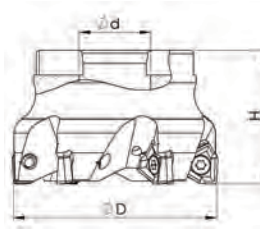

90° XNKT 0805

Indexable Brand: KRLY

heikenei.com

Item Code	Stock	Inter C	Dimension mm				Spare Parts		
			D	Z	H	d	Insert	Screw	Torx
XNKT 0805	Stock	Inter Coolant							
HEI.1151500	•	•	40	4	40	16	XNKT 0805	M4X10	T15
HEI.1151600	•	•	50	5	45	22	XNKT 0805	M4X10	T15
HEI.1151700	•	•	63	6	45	22	XNKT 0805	M4X10	T15
HEI.1151800	•	•	80	7	50	27	XNKT 0805	M4X10	T15
HEI.1151900	•	•	100	8	50	32	XNKT 0805	M4X10	T15

90° APMT 11T3

Indexable Brand: KRLY

Item Code	Stock	Inter C	Dimension mm				Spare Parts		
			D	Z	H	d	Insert	Screw	Torx
APMT 11T3	Stock	Inter Coolant							
HEI.1612500	•	•	40	5	40	16	APMT 11T3	M2,5X7	T8
HEI.1261700	•	•	40	6	40	16	APMT 11T3	M2,5X7	T8
HEI.1261800	•	•	50	6	40	22	APMT 11T3	M2,5X7	T8
HEI.1261900	•	•	63	7	40	22	APMT 11T3	M2,5X7	T8