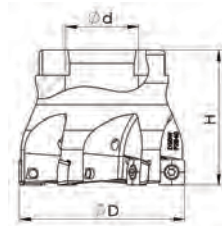

90° ADMT 1204

Indexable Brand:WLTR

heikenei.com

Item Code	Stock	Inter C	Dimension mm				Spare Parts			
			Inter Coolant	D	Z	H	d	Insert	Screw	Torx
ADMT 1204	Stock									
HEI.1148900	•	○	40	4	40	16	ADMT 1204..	M3X9	T11	
HEI.1149000	•	○	50	5	45	22	ADMT 1204..	M3X9	T11	
HEI.1149100	•	○	63	6	45	22	ADMT 1204..	M3X9	T11	

90° P2840

Indexable Brand: WLTR

AVAILABLE SOON

Item Code	Stock	Inter C	Dimension mm				Spare Parts		
			Inter Coolant	D	Z	H	d	Insert	Screw
P2840	Stock								
HEI.1151300	•	•	40	4	40	16	P-2840	M3,5X8	T15
HEI.1151400	•	•	40	5	40	22	P-2840	M3,5X8	T15