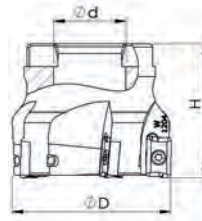

90° ADMT 1204

Indexable Brand:WLTR

heikenei.com

Item Code	Stock	Inter C	Dimension mm				Spare Parts			
			Inter Coolant	D	Z	H	d	Insert	Screw	Torx
ADMT 1204	Stock									
HEI.1148900	•	○	40	4	40	16	ADMT 1204..	M3X9	T11	
HEI.1149000	•	○	50	5	45	22	ADMT 1204..	M3X9	T11	
HEI.1149100	•	○	63	6	45	22	ADMT 1204..	M3X9	T11	

90° P2840

Indexable Brand: WLTR

AVAILABLE SOON

Item Code	Stock	Inter C	Dimension mm				Spare Parts		
			Inter Coolant	D	Z	H	d	Insert	Screw
P2840	Stock								
HEI.1151300	•	•	40	4	40	16	P-2840	M3,5X8	T15
HEI.1151400	•	•	40	5	40	22	P-2840	M3,5X8	T15