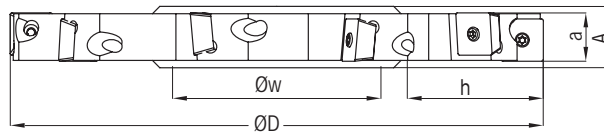

# CCMT AXIAL DRIVE SLOTTERS

heikenei.com

Indexable Brand: ISO

Item Code	Stock	Dimension mm						Spare Parts		
CCMT 06/09/12	Stock	D	a	A	Z	h	w	Insert	Screw	Torx
HEI.1136000	•	80	8	12	10	16	27	CC.. 0602..	M2,5X6	T08
HEI.1136100	•	100	8	12	12	24	32	CC.. 0602..	M2,5X6	T08
HEI.1136200	•	125	8	12	14	34	40	CC.. 0602..	M2,5X6	T08
HEI.1136300	•	160	8	12	16	50	40	CC.. 0602..	M2,5X6	T08
HEI.1136400	•	80	10	14	10	16	27	CC.. 0602..	M2,5X6	T08
HEI.1136500	•	100	10	14	12	24	32	CC.. 0602..	M2,5X6	T08
HEI.1136600	•	125	10	14	14	34	40	CC.. 0602..	M2,5X6	T08
HEI.1136700	•	160	10	14	16	50	40	CC.. 0602..	M2,5X6	T08
HEI.1136800	•	80	12	16	8	16	27	CC.. 09T3..	M3,5X9	T15
HEI.1136900	•	100	12	16	10	24	32	CC.. 09T3..	M3,5X9	T15
HEI.1137000	•	125	12	16	12	34	40	CC.. 09T3..	M3,5X9	T15
HEI.1137100	•	160	12	16	14	50	40	CC.. 09T3..	M3,5X9	T15
HEI.1137200	•	80	14	18	8	16	27	CC.. 09T3..	M3,5X9	T15
HEI.1137300	•	100	14	18	10	24	32	CC.. 09T3..	M3,5X9	T15
HEI.1137400	•	125	14	18	12	34	40	CC.. 09T3..	M3,5X9	T15
HEI.1137500	•	160	14	18	14	50	40	CC.. 09T3..	M3,5X9	T15
HEI.1137600	•	80	16	20	8	16	27	CC.. 1204..	M5X12	T20
HEI.1137700	•	100	16	20	8	24	32	CC.. 1204..	M5X12	T20
HEI.1137800	•	125	16	20	10	34	40	CC.. 1204..	M5X12	T20
HEI.1137900	•	160	16	20	12	50	40	CC.. 1204..	M5X12	T20