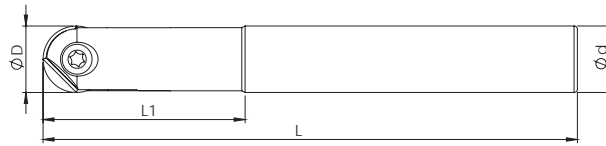

# ZOHX BALL FINISH

Indexable Brand: ZCC

Item Code	Stock	Dimension mm				Spare Parts		
ZOHX 12/16/20/25/32	Stock	D	d	L1	L	Insert	Screw	Torx
HEI.1135500	•	12	16	45	150	ZOHX 1203	M5X0,5X10	T20
HEI.1135600	•	16	16	60	180	ZOHX 1604	M5X0,5X12	T20
HEI.1135700	•	20	20	60	200	ZOHX 2005	M5X0,5X17	T20
HEI.1135800	•	25	25	60	250	ZOHX 2506	M6X0,75X20	T20
HEI.1135900	•	32	32	60	250	ZOHX 3207	M8X1X25	T20

# XPHT

Indexable Brand: ZCC

Item Code	Stock	Dimension mm				Spare Parts		
XPHT 25/32	Stock	D	d	L1	L	Insert	Screw	Torx
HEI.1403000	•	32	32	70	300	XPHT 1606	M5X0,5X13	T20
HEI.1612100	•	25	25	60	200	XPHT R12,5	M4X0,5X9	T15