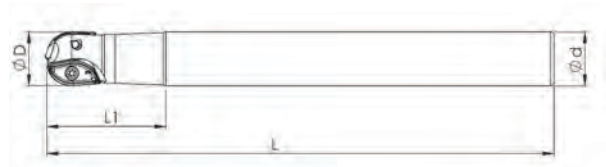

# ZOHX BALL FINISH

Indexable Brand: ZCC

Item Code	Stock	Dimension mm				Spare Parts		
ZOHX 12/16/20/25/32	Stock	D	d	L1	L	Insert	Screw	Torx
HEI.1135500	•	12	16	45	150	ZOHX 1203	M5X0,5X10	T20
HEI.1135600	•	16	16	60	180	ZOHX 1604	M5X0,5X12	T20
HEI.1135700	•	20	20	60	200	ZOHX 2005	M5X0,5X17	T20
HEI.1135800	•	25	25	60	250	ZOHX 2506	M6X0,75X20	T20
HEI.1135900	•	32	32	60	250	ZOHX 3207	M8X1X25	T20

# XPHT

Indexable Brand: ZCC

Item Code	Stock	Dimension mm				Spare Parts		
XPHT 25/32	Stock	D	d	L1	L	Insert	Screw	Torx
HEI.1403000	•	32	32	70	300	XPHT 1606	M5X0,5X13	T20
HEI.1612100	•	25	25	60	200	XPHT R12,5	M4X0,5X9	T15