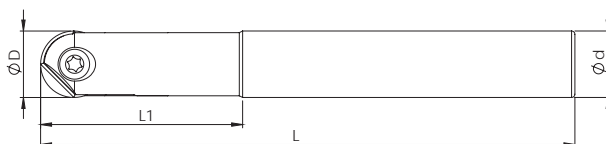

P321. BALL FINISH

Indexable Brand: WLTR

heikenei.com

Item Code	Stock	Dimension mm				Spare Parts		
		D	d	L1	L	Insert	Screw	Torx
P3201/P3204	Stock							
HEI.1134000	•	10	12	30	130	P3210-D10	M4x0.5x9	T15
HEI.1134100	•	12	12	32	130	P3212-D12	M5x0.5x10	T20
HEI.1134200	•	16	16	36	140	P3216-D16	M5x0.5x12	T20
HEI.1134300	•	20	20	45	160	P3220-D20	M5x0.5x17	T20
HEI.1134400	•	25	25	45	160	P3225-D25	M6x0.75x20	T20

ROHX BALL FINISH

Indexable Brand: ZCC

Item Code	Stock	Dimension mm				Spare Parts		
		D	d	L1	L	Insert	Screw	Torx
ROHX 12/16/20	Stock							
HEI.1134700	•	12	16	45	130	ROHX 1203	M4X0,5X9	T15
HEI.1134800	•	16	16	45	160	ROHX 1604	M5X0,5X10	T20
HEI.1134900	•	16	16	60	190	ROHX 1604	M5X0,5X10	T20
HEI.1135000	•	16	16	60	250	ROHX 1604	M5X0,5X10	T20
HEI.1135100	•	20	20	45	160	ROHX 2005	M5X0,5X13	T20
HEI.1405500	•	20	20	60	200	ROHX 2005	M5X0,5X13	T20
HEI.1135300	•	20	20	60	250	ROHX 2005	M5X0,5X13	T20
HEI.1135400	•	20	25	60	240	RO HX 2005	M5X0,5X13	T20