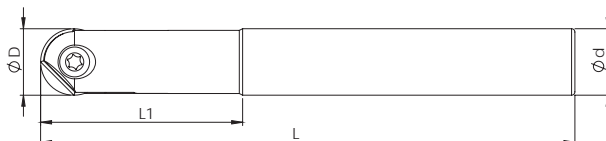

P321. BALL FINISH

Indexable Brand: WLTR

heikenei.com

Item Code	Stock	Dimension mm				Spare Parts		
		D	d	L1	L	Insert	Screw	Torx
P3201/P3204	Stock							
HEI.1134000	•	10	12	30	130	P3210-D10	M4x0.5x9	T15
HEI.1134100	•	12	12	32	130	P3212-D12	M5x0.5x10	T20
HEI.1134200	•	16	16	36	140	P3216-D16	M5x0.5x12	T20
HEI.1134300	•	20	20	45	160	P3220-D20	M5x0.5x17	T20
HEI.1134400	•	25	25	45	160	P3225-D25	M6x0.75x20	T20

ROHX BALL FINISH

Indexable Brand: ZCC

Item Code	Stock	Dimension mm				Spare Parts		
		D	d	L1	L	Insert	Screw	Torx
ROHX 12/16/20	Stock							
HEI.1134700	•	12	16	45	130	ROHX 1203	M4X0,5X9	T15
HEI.1134800	•	16	16	45	160	ROHX 1604	M5X0,5X10	T20
HEI.1134900	•	16	16	60	190	ROHX 1604	M5X0,5X10	T20
HEI.1135000	•	16	16	60	250	ROHX 1604	M5X0,5X10	T20
HEI.1135100	•	20	20	45	160	ROHX 2005	M5X0,5X13	T20
HEI.1405500	•	20	20	60	200	ROHX 2005	M5X0,5X13	T20
HEI.1135300	•	20	20	60	250	ROHX 2005	M5X0,5X13	T20
HEI.1135400	•	20	25	60	240	RO HX 2005	M5X0,5X13	T20