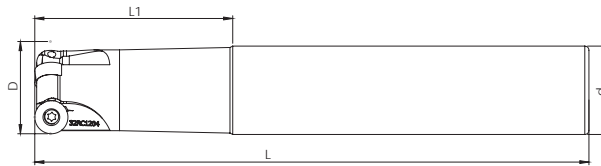

RCKT 1204

Indexable Compability: ISO

heikenei.com

Item Code	Stock			Dimension mm				Spare Parts		
	Stock	Inter C	D	Z	L1	L	d	Insert	Screw	Torx
RCKT 1204/2006	•	•	25	2	60	200	25	RCKT 1204	M3,5X8	T15
HEI.1128200	•	•	25	2	60	200	25	RCKT 1204	M3,5X8	T15
HEI.1128300	•	•	26	2	30	200	25	RCKT 1204	M3,5X8	T15
HEI.1128400	•	•	26	2	30	250	25	RCKT 1204	M3,5X8	T15
HEI.1128500	•	•	32	3	60	200	32	RCKT 1204	M3,5X8	T15
HEI.1128600	•	•	33	3	30	250	32	RCKT 1204	M3,5X8	T15
HEI.1128700	•	•	50	3	40	120	32	RCKT 2006	M6X15	T25