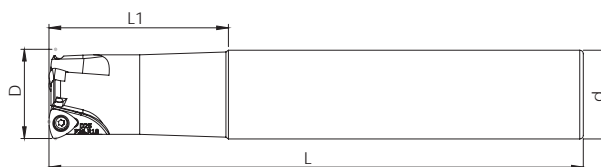

SOMT 12T3

Indexable Compability: MTSBSH

heikenei.com

Item Code	Stock			Dimension mm				Spare Parts		
	Stock	Inter C	D	Z	L1	L	d	Insert	Screw	Torx
SOMT 12T308	•	•	32	2	50	150	32	SOMT 12T3	M5X12	T20
HEI.1124100	•	•	40	3	40	150	32	SOMT 12T3	M5X12	T20

P26335 R10/R14

Indexable Compability: WLTR

Item Code	Stock			Dimension mm				Spare Parts		
	Stock	Inter C	D	Z	L1	L	d	Insert	Screw	Torx
P26335 -R10-R14	•	•	21	2	30	120	20	P26335 R10	M2,5X8	T8
HEI.1125000	•	•	25	3	50	150	25	P26335 R10	M2,5X8	T8
HEI.1125100	•	•	26	3	30	200	25	P26335 R10	M2,5X8	T8
HEI.1125200	•	•	32	4	50	150	32	P26335 R10	M2,5X8	T8
HEI.1125300	•	•	32	3	50	150	32	P26335 R14	M4X10	T15