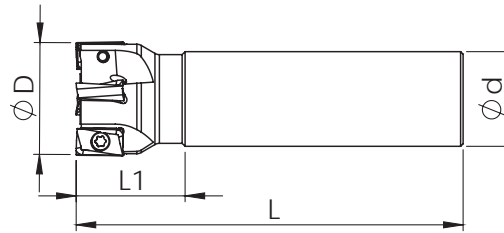

# LOMU 1505

Indexable Compability: KYCR

heikenei.com

Item Code	Stock		Dimension mm					Spare Parts		
	Stock	Inter C	D	Z	L1	L	d	Insert	Screw	Torx
LOMU 1505	•	•								
HEI.1102700	•	•	28	2	30	130	25	LOMU 1505	M4X8	T15
HEI.1102800	•	•	28	2	30	210	25	LOMU 1505	M4X8	T15
HEI.1102900	•	•	30	2	30	130	25	LOMU 1505	M4X8	T15
HEI.1103000	•	•	32	2	40	130	32	LOMU 1505	M4X8	T15
HEI.1103100	•	•	35	3	40	130	32	LOMU 1505	M4X8	T15
HEI.1103200	•	•	35	3	40	180	32	LOMU 1505	M4X8	T15
HEI.1103300	•	•	39	4	40	130	32	LOMU 1505	M4X8	T15
HEI.1541900	•	•	28	2	30	160	25	LOMU 1505	M4X8	T15
HEI.1357900	•	•	32	3	30	160	25	LOMU 1505	M4X8	T15
HEI.1357800	•	•	32	3	50	160	32	LOMU 1505	M4X8	T15