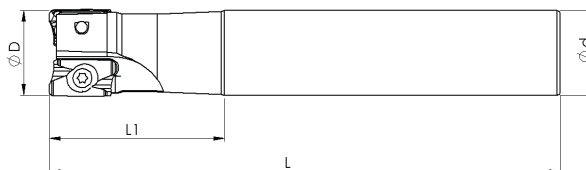

BOMT 1304

Indexable Compability: INGRSL

heikenei.com

Item Code	Stock		Dimension mm					Spare Parts		
	Stock	Inter C	D	Z	L1	L	d	Insert	Screw	Torx
BOMT 1304	•	○	20	2	50	150	20	BOMT 1304	M3,5X8	T15
HEI.1096800	•	○	22	2	30	150	20	BOMT 1304	M3,5X8	T15
HEI.1096900	•	○	25	3	50	150	25	BOMT 1304	M3,5X8	T15
HEI.1097000	•	○	32	4	30	150	25	BOMT 1304	M3,5X8	T15
HEI.1097100	•	○	32	4	50	150	32	BOMT 1304	M3,5X8	T15

AOMT 1605

Indexable Compability: INGRSL

Item Code	Stock		Dimension mm					Spare Parts		
	Stock	Inter C	D	Z	L1	L	d	Insert	Screw	Torx
AOMT 1605	•	○	25	2	40	120	25	AOMT 1605	M4X9	T15
HEI.1097300	•	○	25	2	50	150	25	AOMT 1605	M4X9	T15
HEI.1097400	•	○	25	2	60	200	25	AOMT 1605	M4X9	T15
HEI.1097500	•	○	32	3	40	150	25	AOMT 1605	M4X9	T15
HEI.1097600	•	○	32	3	50	150	32	AOMT 1605	M4X9	T15