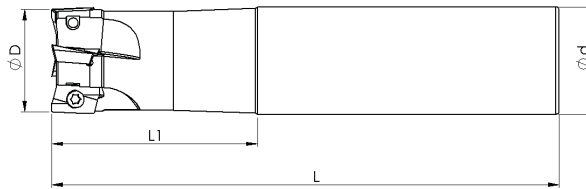

BOMT 1304

Indexable Compability: INGRSL

heikenei.com

Item Code	Stock		Dimension mm					Spare Parts		
	Stock	Inter C	D	Z	L1	L	d	Insert	Screw	Torx
BOMT 1304	•	○	20	2	50	150	20	BOMT 1304	M3,5X8	T15
HEI.1096800	•	○	22	2	30	150	20	BOMT 1304	M3,5X8	T15
HEI.1096900	•	○	25	3	50	150	25	BOMT 1304	M3,5X8	T15
HEI.1097000	•	○	32	4	30	150	25	BOMT 1304	M3,5X8	T15
HEI.1097100	•	○	32	4	50	150	32	BOMT 1304	M3,5X8	T15

AOMT 1605

Indexable Compability: INGRSL

Item Code	Stock		Dimension mm					Spare Parts		
	Stock	Inter C	D	Z	L1	L	d	Insert	Screw	Torx
AOMT 1605	•	○	25	2	40	120	25	AOMT 1605	M4X9	T15
HEI.1097300	•	○	25	2	50	150	25	AOMT 1605	M4X9	T15
HEI.1097400	•	○	25	2	60	200	25	AOMT 1605	M4X9	T15
HEI.1097500	•	○	32	3	40	150	25	AOMT 1605	M4X9	T15
HEI.1097600	•	○	32	3	50	150	32	AOMT 1605	M4X9	T15