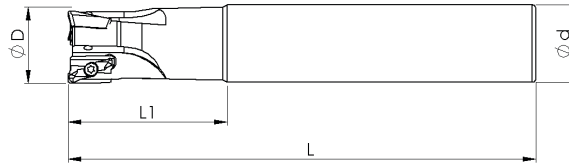

BDMT 1103

Indexable Compability: WDA

heikenei.com

Item Code	Stock		Dimension mm					Spare Parts		
	Stock	Inter C	D	Z	L1	L	d	Insert	Screw	Torx
BDMT 1103	○	○	16	2	50	150	16	BDMT 1103	M2.5X6	T8
HEI.1095100	○	○	16	2	50	150	16	BDMT 1103	M2.5X6	T8
HEI.1095200	○	○	20	3	40	120	20	BDMT 1103	M2.5X6	T8
HEI.1095300	○	○	20	3	50	150	20	BDMT 1103	M2.5X7	T8
HEI.1095400	○	○	25	3	40	120	25	BDMT 1103	M2.5X8	T8

XDPT 1104

Indexable Compability: WDA

Item Code	Stock		Dimension mm					Spare Parts		
	Stock	Inter C	D	Z	L1	L	d	Insert	Screw	Torx
XDPT 1104	●	●	18	2	35	170	16	XDPT 1104	M2,5X6	T8
HEI.1543700	●	●	18	2	35	170	16	XDPT 1104	M2,5X6	T8
HEI.1361800	●	●	20	3	50	170	20	XDPT 1104	M2,5X6	T8
HEI.1361700	●	●	25	3	50	170	25	XDPT 1104	M2,5X7	T8
HEI.1543600	●	●	22	3	35	170	20	XDPT 1104	M2,5X7	T8
HEI.1361600	●	●	40	5	35	170	32	XDPT 1104	M2,5X7	T8
HEI.1403600	●	●	45	4	40	120	25	XDPT 1104	M2,5X7	T8