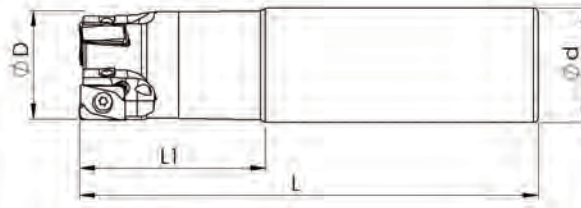

ANHG 1005

Indexable Compability: VNDRT

heikenei.com

Item Code	Stock		Dimension mm					Spare Parts		
	Stock	Inter C	D	Z	LI	L	d	Insert	Screw	Torx
ANHG 1005	•	•	20	2	35	90	20	ANHG 1005	M3X10	T10
HEI.1092800	•	•	20	2	40	120	20	ANHG 1005	M3X10	T10
HEI.1092900	•	•	20	2	50	150	20	ANHG 1005	M3X10	T10
HEI.1093000	•	•	25	3	35	100	25	ANHG 1005	M3X10	T10
HEI.1093100	•	•	25	3	50	150	25	ANHG 1005	M3X10	T10
HEI.1093200	•	•	32	3	35	110	32	ANHG 1005	M3X10	T10

LNGX 1205

Indexable Compability: PRMT/ VNDRT

Item Code	Stock		Dimension mm					Spare Parts		
	Stock	Inter C	D	Z	H	L	d	Insert	Screw	Torx
LNGX 1205	•	○	25	3	50	150	25	LNGX 1205	M3,5X10	T15
HEI.1115600	•	○	32	3	50	150	32	LNGX 1205	M3,5X10	T15