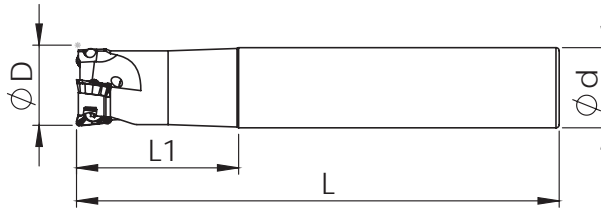

TP..1003

Indexable Compability: ISC

heikenei.com

Item Code	Stock		Dimension mm					Spare Parts		
	Stock	Inter C	D	Z	L1	L	d	Insert	Screw	Torx
TPKT 1003	•	•	25	3	40	120	25	TPKT 1003	M3,5X8	T15
HEI.1088700	•	•	25	3	40	120	25	TPKT 1003	M3,5X8	T15
HEI.1088800	•	•	25	3	50	150	25	TPKT 1003	M3,5X8	T15
HEI.1088900	◦	•	32	4	40	130	32	TPKT 1003	M3,5X8	T15
HEI.1089000	•	•	32	4	50	150	32	TPKT 1003	M3,5X8	T15
HEI.1089100	◦	•	40	5	40	130	32	TPKT 1003	M3,5X8	T15
HEI.1089200	•	•	40	5	40	150	32	TPKT 1003	M3,5X8	T15

LNHT 1106

Indexable Compability: ISC

Item Code	Stock		Dimension mm					Spare Parts		
	Stock	Inter C	D	Z	L1	L	d	Insert	Screw	Torx
LNHT 1106	•	•	32	3	40	100	25	LNHT 1103	M3X8	T10
HEI.1244900	•	•	32	3	40	100	25	LNHT 1103	M3X8	T10
HEI.1245000	•	•	40	4	40	100	32	LNHT 1103	M3X8	T10