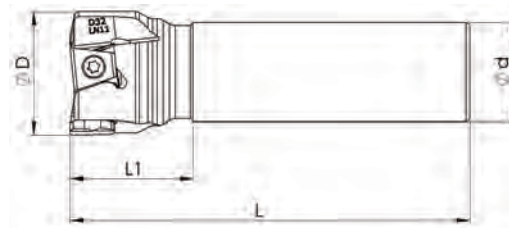

TP..1003

Indexable Compability: ISC

heikenei.com

Item Code	Stock		Dimension mm					Spare Parts		
	Stock	Inter C	D	Z	L1	L	d	Insert	Screw	Torx
TPKT 1003	•	•	25	3	40	120	25	TPKT 1003	M3,5X8	T15
HEI.1088700	•	•	25	3	40	120	25	TPKT 1003	M3,5X8	T15
HEI.1088800	•	•	25	3	50	150	25	TPKT 1003	M3,5X8	T15
HEI.1088900	◦	•	32	4	40	130	32	TPKT 1003	M3,5X8	T15
HEI.1089000	•	•	32	4	50	150	32	TPKT 1003	M3,5X8	T15
HEI.1089100	◦	•	40	5	40	130	32	TPKT 1003	M3,5X8	T15
HEI.1089200	•	•	40	5	40	150	32	TPKT 1003	M3,5X8	T15

LNHT 1106

Indexable Compability: ISC

Item Code	Stock		Dimension mm					Spare Parts		
	Stock	Inter C	D	Z	L1	L	d	Insert	Screw	Torx
LNHT 1106	•	•	32	3	40	100	25	LNHT 1103	M3X8	T10
HEI.1244900	•	•	32	3	40	100	25	LNHT 1103	M3X8	T10
HEI.1245000	•	•	40	4	40	100	32	LNHT 1103	M3X8	T10