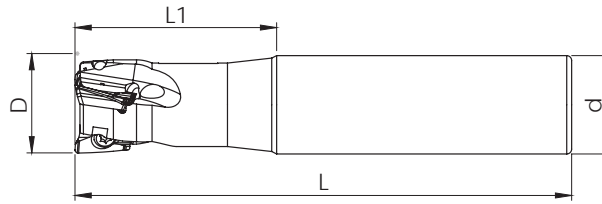

AXMT 1235

Indexable Compability: SMTM

Item Code	Stock		Dimension mm					Spare Parts		
	Stock	Inter C	D	Z	L1	L	d	Insert	Screw	Torx
AXMT 1235	○	○	12	1	30	100	12	AXMT 1235..	M3X6	T10
HEI.1084900	○	○	14	1	30	100	12	AXMT 1235..	M3X6	T10
HEI.1085100	○	○	16	1	30	100	16	AXMT 1235..	M3X6	T10
HEI.1085200	○	○	18	2	30	100	16	AXMT 1235..	M3X6	T10
HEI.1085300	○	○	20	3	35	100	20	AXMT 1235..	M3X6	T10

AXMT 0602

Indexable Compability: SMTM

Item Code	Stock		Dimension mm					Spare Parts		
	Stock	Inter C	D	Z	L1	L	d	Insert	Screw	Torx
AXMT 0602	●	○	10	2	15	75	10	AXMT 0602..	M1,8X4,2	T06
HEI.1085400	●	○	12	2	20	120	12	AXMT 0602..	M1,8X4,2	T06
HEI.1085500	●	○	12	3	20	90	12	AXMT 0602..	M1,8X4,2	T06
HEI.1085600	●	○	14	3	30	100	16	AXMT 0602..	M1,8X4,2	T06