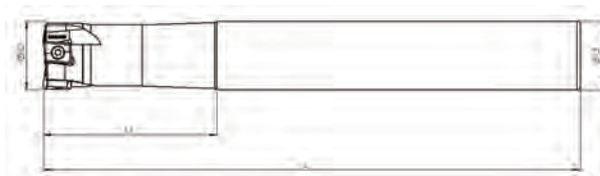

## LPGT 0702

Indexable Compability: WLTR

heikenei.com

Item Code	Stock		Dimension mm					Spare Parts		
	Stock	Inter C	D	Z	L1	L	d	Insert	Screw	Torx
LPGT 0702	•	○	17	2	30	150	16	LPGT 0702..	M2,5X6	T08
HEI.1084600	•	○	17	2	30	150	16	LPGT 0702..	M2,5X6	T08
HEI.1084700	•	○	21	3	30	150	20	LPGT 0702..	M2,5X6	T08
HEI.1084800	•	○	26	4	30	150	25	LPGT 0702..	M2,5X6	T08

## LNHU 1306

Indexable Compability: WLTR

Item Code	Stock		Dimension mm					Spare Parts		
	Stock	Inter C	D	Z	L1	L	d	Insert	Screw	Torx
LNHU 1306	•	•	30	3	40	150	25	LNHU 1306	M4X9	T15
HEI.1244500	•	•	30	3	40	150	25	LNHU 1306	M4X9	T15
HEI.1244600	•	•	32	3	70	250	32	LNHU 1306	M4X9	T15
HEI.1244700	•	•	40	4	40	150	32	LNHU 1306	M4X9	T15
HEI.1244800	•	•	40	4	60	200	40	LNHU 1306	M4X9	T15