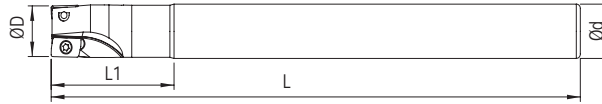

APKT 0702

Indexable Compability: ZCC

Item Code	Stock		Dimension mm					Spare Parts		
	Stock	Inter C	D	Z	L1	L	d	Insert	Screw	Torx
HEI.1084100	•	○	10	2	30	130	10	APKT 0702	M1,8X4,2	T06
HEI.1084200	•	○	12	2	30	130	10	APKT 0702	M1,8X4,2	T06
HEI.1084300	•	○	12	2	30	130	12	APKT 0702	M1,8X4,2	T06
HEI.1084400	•	○	14	3	30	130	12	APKT 0702	M1,8X4,2	T06
HEI.1084500	•	○	16	3	30	150	14	APKT 0702	M1,8X4,2	T06
HEI.1373300	•	○	10	2	30	130	9	APKT 0702	M1,8X4,2	T06
HEI.1607200	•	○	12	2	30	150	10	APKT 0702	M1,8X4,2	T06
HEI.1607300	•	○	12	2	30	150	12	APKT 0702	M1,8X4,2	T06
HEI.1607400	•	○	14	2	30	150	12	APKT 0702	M1,8X4,2	T06

ANGX 1105

Indexable Compability: ZCC

Item Code	Stock		Dimension mm					Spare Parts		
	Stock	Inter C	D	Z	L1	L	d	Insert	Screw	Torx
HEI.1083800	•	•	25	2	50	150	25	ANGX 1135..	M3X8	T10
HEI.1083900	•	•	32	3	50	150	32	ANGX 1135..	M3X8	T10
HEI.1084000	○	•	40	4	35	150	32	ANGX 1135..	M3X8	T10