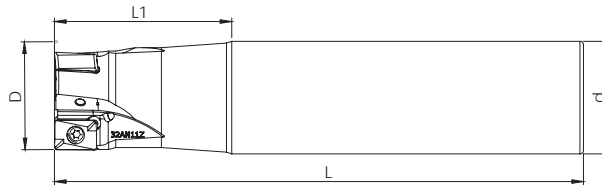

APKT 0702

Indexable Compability: ZCC

Item Code	Stock		Dimension mm					Spare Parts		
	Stock	Inter C	D	Z	L1	L	d	Insert	Screw	Torx
HEI.1084100	•	○	10	2	30	130	10	APKT 0702	M1,8X4,2	T06
HEI.1084200	•	○	12	2	30	130	10	APKT 0702	M1,8X4,2	T06
HEI.1084300	•	○	12	2	30	130	12	APKT 0702	M1,8X4,2	T06
HEI.1084400	•	○	14	3	30	130	12	APKT 0702	M1,8X4,2	T06
HEI.1084500	•	○	16	3	30	150	14	APKT 0702	M1,8X4,2	T06
HEI.1373300	•	○	10	2	30	130	9	APKT 0702	M1,8X4,2	T06
HEI.1607200	•	○	12	2	30	150	10	APKT 0702	M1,8X4,2	T06
HEI.1607300	•	○	12	2	30	150	12	APKT 0702	M1,8X4,2	T06
HEI.1607400	•	○	14	2	30	150	12	APKT 0702	M1,8X4,2	T06

ANGX 1105

Indexable Compability: ZCC

Item Code	Stock		Dimension mm					Spare Parts		
	Stock	Inter C	D	Z	L1	L	d	Insert	Screw	Torx
HEI.1083800	•	•	25	2	50	150	25	ANGX 1135..	M3X8	T10
HEI.1083900	•	•	32	3	50	150	32	ANGX 1135..	M3X8	T10
HEI.1084000	○	•	40	4	35	150	32	ANGX 1135..	M3X8	T10