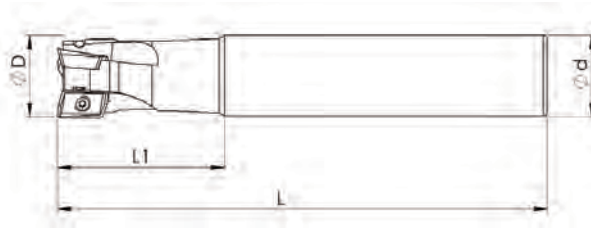

## ADMT 10T3

Indexable Compability: WLTR

heikenei.com

Item Code	Stock			Dimension mm				Spare Parts		
	Stock	Inter C	D	Z	L1	L	d	Insert	Screw	Torx
ADMT 10T3..	○	○	16	2	35	90	16	ADMT 10T3..	M2.5X6	T08
HEI.1081700	○	○	16	2	35	90	16	ADMT 10T3..	M2.5X6	T08
HEI.1081800	●	○	20	3	40	120	20	ADMT 10T3..	M2.5X6	T08
HEI.1081900	●	○	25	3	40	120	25	ADMT 10T3..	M2.5X6	T08

## ADMT 0803

Indexable Compability: WLTR

Item Code	Stock			Dimension mm				Spare Parts		
	Stock	Inter C	D	Z	L1	L	d	Insert	Screw	Torx
ADMT 0803	●	●	16	2	50	150	16	ADMT 0803	M2.5x6	T08
HEI.1082700	●	●	16	2	50	150	16	ADMT 0803	M2.5x6	T08
HEI.1082800	●	○	20	2	30	200	16	ADMT 0803	M2.5x6	T08
HEI.1082900	●	●	20	3	50	150	20	ADMT 0803	M2.5x6	T08
HEI.1083000	●	○	20	3	60	200	20	ADMT 0803	M2.5x6	T08
HEI.1083100	●	○	26	3	30	150	25	ADMT 0803	M2.5x6	T08
HEI.1083200	●	○	26	3	30	200	25	ADMT 0803	M2.5x6	T08