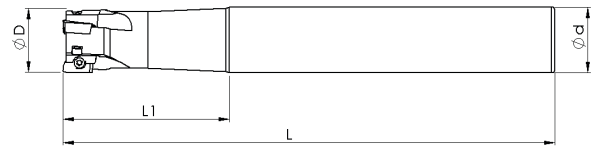

## ADMT 10T3

Indexable Compability: WLTR

heikenei.com

Item Code	Stock			Dimension mm				Spare Parts		
	Stock	Inter C	D	Z	L1	L	d	Insert	Screw	Torx
ADMT 10T3..	○	○	16	2	35	90	16	ADMT 10T3..	M2.5X6	T08
HEI.1081700	○	○	16	2	35	90	16	ADMT 10T3..	M2.5X6	T08
HEI.1081800	●	○	20	3	40	120	20	ADMT 10T3..	M2.5X6	T08
HEI.1081900	●	○	25	3	40	120	25	ADMT 10T3..	M2.5X6	T08

## ADMT 0803

Indexable Compability: WLTR

Item Code	Stock			Dimension mm				Spare Parts		
	Stock	Inter C	D	Z	L1	L	d	Insert	Screw	Torx
ADMT 0803	●	●	16	2	50	150	16	ADMT 0803	M2.5x6	T08
HEI.1082700	●	●	16	2	50	150	16	ADMT 0803	M2.5x6	T08
HEI.1082800	●	○	20	2	30	200	16	ADMT 0803	M2.5x6	T08
HEI.1082900	●	●	20	3	50	150	20	ADMT 0803	M2.5x6	T08
HEI.1083000	●	○	20	3	60	200	20	ADMT 0803	M2.5x6	T08
HEI.1083100	●	○	26	3	30	150	25	ADMT 0803	M2.5x6	T08
HEI.1083200	●	○	26	3	30	200	25	ADMT 0803	M2.5x6	T08