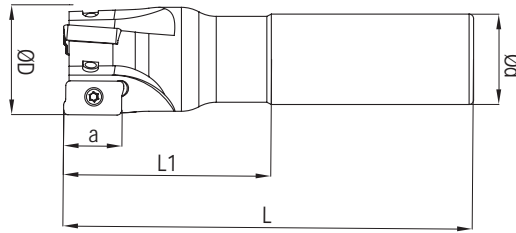

APKT 1604

Indexable Compability: ZCC

heikenei.com

Item Code	Stock		Dimension mm					Spare Parts		
	Stock	Inter C	D	Z	L1	L	d	Insert	Screw	Torx
APKT 1604..	•	○								
HEI.1080100	•	○	25	2	50	170	25	APKT 1604..	M4X9	T15
HEI.1080200	•	○	26	2	30	200	25	APKT 1604..	M4X9	T15
HEI.1080300	•	○	32	3	50	170	32	APKT 1604..	M4X9	T15
HEI.1080250	•	○	26	2	30	250	25	APKT 1604..	M4X9	T15
HEI.1080400	•	○	33	3	40	200	32	APKT 1604..	M4X9	T15
HEI.1080500	•	○	33	3	40	250	32	APKT 1604..	M4X9	T15
HEI.1080600	•	○	33	3	40	300	32	APKT 1604..	M4X9	T15
HEI.1080650	•	○	33	3	40	350	32	APKT 1604..	M4X9	T15
HEI.1080700	•	○	33	3	40	400	32	APKT 1604..	M4X9	T15

APKT 11T3

Indexable Compability: ZCC

Item Code	Stock		Dimension mm					Spare Parts		
	Stock	Inter C	D	Z	L1	L	d	Insert	Screw	Torx
APKT 11T3	•	○								
HEI.1078700	•	•	16	2	50	160	16	APKT 11T3	M2.5X6	T08
HEI.1078800	•	•	16	2	60	200	16	APKT 11T3	M2.5X6	T08
HEI.1078900	•	○	17	2	30	160	16	APKT 11T3	M2.5X6	T08
HEI.1079000	•	○	17	2	30	200	16	APKT 11T3	M2.5X6	T08
HEI.1079100	•	○	17	2	30	250	16	APKT 11T3	M2.5X6	T08
HEI.1079200	•	○	18	2	30	160	16	APKT 11T3	M2.5X6	T08
HEI.1079300	•	•	20	3	50	160	20	APKT 11T3	M2.5X6	T08
HEI.1079400	•	○	21	3	30	160	20	APKT 11T3	M2.5X7	T08
HEI.1079500	•	○	21	3	30	200	20	APKT 11T3	M2.5X7	T08
HEI.1079600	•	○	21	3	30	250	20	APKT 11T3	M2.5X7	T08
HEI.1079700	•	○	25	3	50	160	25	APKT 11T3	M2.5X7	T08
HEI.1079750	•	○	26	3	30	150	25	APKT 11T3	M2.5X7	T08
HEI.1079900	•	○	26	3	30	200	25	APKT 11T3	M2.5X7	T08
HEI.1080000	•	○	26	3	30	250	25	APKT 11T3	M2.5X7	T08
HEI.1079350	•	•	20	3	60	200	20	APKT 11T3	M2.5X7	T08
HEI.1078260	•	○	16	2	35	100	16	APKT 11T3	M2.5X7	T08
HEI.1079260	•	○	20	3	40	120	20	APKT 11T3	M2.5X7	T08
HEI.1079660	•	○	25	3	40	120	25	APKT 11T3	M2.5X7	T08
HEI.1079730	•	○	25	3	60	200	25	APKT 11T3	M2.5X7	T08
HEI.1080080	•	○	32	4	70	200	32	APKT 11T3	M2.5X7	T08