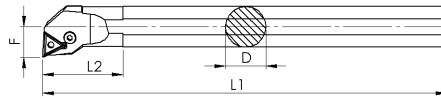

# PTUNR

Indexable Compability:

Item Code	Stock		Dimension mm							Spare Parts					
	R	L	D	D <sub>min</sub>	F	L1	L2	λF	YP	Insert	Shim	Screw	Crowbar	Metal Sheet	Key
HEI.1064170	○	○	20	25	13	200	40	-13	-5	TNM. 1604..	TN..016(P)	MPV M8 K	MPL 016	MPS 016	A3
HEI.1064175	○	○	25	32	17	250	50	-12	-5	TNM. 1604..	TN..016(P)	MPV M8 K	MPL 016	MPS 016	A3
HEI.1064180	○	○	32	40	22	300	60	-12	-5	TNM. 1604..	TN..016(P)	MPV M8 K	MPL 016	MPS 016	A3
HEI.1064185	●	○	32	40	22	300	60	-12	-5	TNM. 2204..	TN..022P)	MPV M8 K	MPL 022	MPS 022	A3
HEI.1064190	●	○	40	50	27	400	70	-12	-5	TNM. 2204..	TN..022P)	MPV M8 K	MPL 022	MPS 022	A3