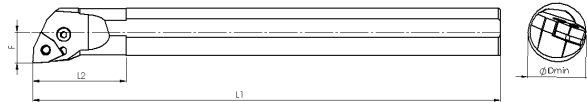

PDUNR

Indexable Compability: ISO

heikenei.com

Item Code	Stock		Dimension mm								Spare Parts					
	R	L	D	D _{min}	F	L1	L2	λF	γP	Insert	Shim	Screw	Crowbar	Metal Sheet	Key	
HEI.1064140	•	○	25	32	17	250	50	-13	-5	DNM. 1506..	DN..015	MPV M8 K	MPL 012	MPS 012	A3	
HEI.1064145	•	○	32	40	22	300	60	-12	-5	DNM. 1506..	DN..015	MPV M8 K	MPL 012	MPS 012	A3	
HEI.1064150	•	○	40	50	27	400	70	-12	-5	DNM. 1506..	DN..015	MPV M8 K	MPL 012	MPS 012	A3	

PWLNR

Indexable Compability: ISO

Item Code	Stock		Dimension mm								Spare Parts					
	R	L	D	D _{min}	F	L1	L2	λF	γP	Insert	Shim	Screw	Crowbar	Metal Sheet	Key	
HEI.1064155	•	○	25	25	32	150	40	-6	-6	WNM. 0804..	WN..008(H)	MPV M8 K	MPL 012	MPS 012	A3	
HEI.1064160	•	○	32	32	40	170	40	-6	-6	WNM. 0804..	WN..008(H)	MPV M8 K	MPL 012	MPS 012	A3	
HEI.1064165	•	○	40	40	50	200	45	-6	-6	WNM. 0804..	WN..008(H)	MPV M8 K	MPL 012	MPS 012	A3	