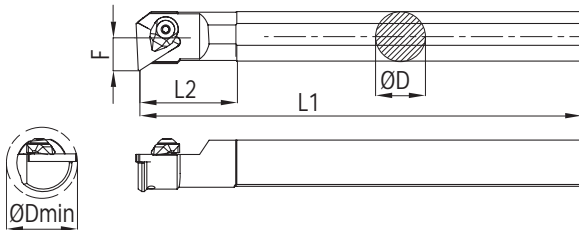

# CKUNR

Indexable Compability: ISO

heikenei.com

Item Code	Stock		Dimension mm								Spare Parts				
	R	L	D	D Min	F	L1	L2	$\lambda F$	YP	Insert	Shim	Screw	Clamp	Screw	Key
HEI.1058200	•	•	25	32	17	250	50	-12	-5	KNUX 1604..	KN..016 (R/L)	M3X8 A2.5	C160105	M6X27	A3
HEI.1058300	•	•	32	40	22	300	60	-12	-5	KNUX 1604..	KN..016 (R/L)	M3X8 A2.5	C160105	M6X27	A3
HEI.1058400	•	•	40	50	27	400	65	-9	-5	KNUX 1604..	KN..016 (R/L)	M3X8 A2.5	C160105	M6X27	A3
HEI.1058500	•	•	50	63	35	450	70	-7	-5	KNUX 1604..	KN..016 (R/L)	M3X8 A2.5	C160105	M6X27	A3
HEI.1058600	•	○	60	75	35	450	70	-7	-5	KNUX 1604..	KN..016 (R/L)	M3X8 A2.5	C160105	M6X27	A3

# CTUPR

Indexable Compability: ISO

Item Code	Stock		Dimension mm								Spare Parts				
	R	L	D	D min	F	L1	L2	$\lambda F$	YP	Insert	Shim	Screw	Clamp	Screw	Key
HEI.1058650	•	○	16	20	11	180	35	-8	-	TPKN 1603	-	-	C160105	M5X23	A3
HEI.1058700	•	○	20	25	13	200	40	-8	-	TPKN 1603	-	-	C160105	M5X23	A3
HEI.1058800	•	○	25	32	17	250	50	-8	-	TPKN 1603	TP..16	M4X10	C160105	M5X23	A3