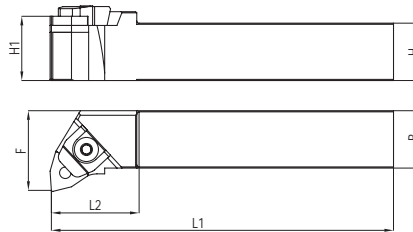

MTENN

Indexable Compability: ISO

heikenei.com

Item Code	Stock		Dimension mm								Spare Parts				
	TN..	Stock	H1	H	B	F	L1	L2	λS	γO	Insert	Shim	Screw	Clamp	Screw
HEI.1049200	•	16	16	8	125	35	-10	0	TNM.1604..	TN..016 (P)	5X3.6X15	M160105	M5X23	A3	
HEI.1049300	•	20	20	10	125	35	-10	0	TNM.1604..	TN..016 (P)	5X3.6X15	M160105	M5X23	A3	
HEI.1049400	•	25	25	12.5	150	40	-10	0	TNM.1604..	TN..016 (P)	5X3.6X15	M160105	M5X23	A3	
HEI.1049500	•	32	32	16	170	40	-10	0	TNM.1604..	TN..016 (P)	5X3.6X15	M160105	M5X23	A5	
HEI.1049600	•	25	25	12.5	150	40	-10	0	TNM.2204..	TN..022 (P)	6X5X18	M220105	M6X27	A5	
HEI.1049700	•	32	32	16	170	40	-10	0	TNM.2204..	TN..022 (P)	6X5X18	M220105	M6X27	A3	
HEI.1049800	•	40	40	20	200	45	-10	0	TNM.2204..	TN..022 (P)	6X5X18	M220105	M6X27		

MWLNR

Indexable Compability: ISO

Item Code	Stock		Dimension mm								Spare Parts					
	WN..	R	L	H1	H	B	F	L1	L2	λS	γO	Insert	Shim	Screw	Clamp	Screw
HEI.1049900	•	•	16	16	20	125	35	-6	-6	WNM.0604	-	5X3.6X15	M060105	M5X23	A3	
HEI.1050000	•	•	20	20	25	125	35	-6	-6	WNM.0604	-	5X3.6X15	M060105	M5X23	A3	
HEI.1050100	•	•	25	25	32	150	40	-6	-6	WNM.0604	-	5X3.6X15	M060105	M5X23	A3	
HEI.1050200	•	•	20	20	25	125	35	-6	-6	WNM.0604	-	5X3.6X15	M060105	M5X23	A3	
HEI.1050300	•	•	25	25	32	150	40	-6	-6	WNM.0804	WN.008(P)	6X5X8	M080105	M6X27	A3	
HEI.1050400	•	•	32	32	40	170	40	-6	-6	WNM.0804	WN.008(P)	6X5X8	M080105	M6X27	A3	
HEI.1050500	•	•	40	40	50	200	45	-6	-6	WNM.0804	WN.008(P)	6X5X8	M080105	M6X27	A3	