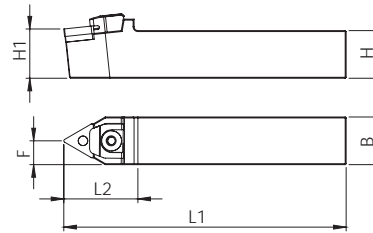

MTENN

Indexable Compability: ISO

heikenei.com

Item Code	Stock		Dimension mm								Spare Parts				
	TN..	Stock	H1	H	B	F	L1	L2	λS	γO	Insert	Shim	Screw	Clamp	Screw
HEI.1049200	•	16	16	8	125	35	-10	0	TNM.1604..	TN..016 (P)	5X3.6X15	M160105	M5X23	A3	
HEI.1049300	•	20	20	10	125	35	-10	0	TNM.1604..	TN..016 (P)	5X3.6X15	M160105	M5X23	A3	
HEI.1049400	•	25	25	12.5	150	40	-10	0	TNM.1604..	TN..016 (P)	5X3.6X15	M160105	M5X23	A3	
HEI.1049500	•	32	32	16	170	40	-10	0	TNM.1604..	TN..016 (P)	5X3.6X15	M160105	M5X23	A5	
HEI.1049600	•	25	25	12.5	150	40	-10	0	TNM.2204..	TN..022 (P)	6X5X18	M220105	M6X27	A5	
HEI.1049700	•	32	32	16	170	40	-10	0	TNM.2204..	TN..022 (P)	6X5X18	M220105	M6X27	A3	
HEI.1049800	•	40	40	20	200	45	-10	0	TNM.2204..	TN..022 (P)	6X5X18	M220105	M6X27		

MWLNR

Indexable Compability: ISO

Item Code	Stock		Dimension mm								Spare Parts					
	WN..	R	L	H1	H	B	F	L1	L2	λS	γO	Insert	Shim	Screw	Clamp	Screw
HEI.1049900	•	•	16	16	20	125	35	-6	-6	WNM.0604	-	5X3.6X15	M060105	M5X23	A3	
HEI.1050000	•	•	20	20	25	125	35	-6	-6	WNM.0604	-	5X3.6X15	M060105	M5X23	A3	
HEI.1050100	•	•	25	25	32	150	40	-6	-6	WNM.0604	-	5X3.6X15	M060105	M5X23	A3	
HEI.1050200	•	•	20	20	25	125	35	-6	-6	WNM.0604	-	5X3.6X15	M060105	M5X23	A3	
HEI.1050300	•	•	25	25	32	150	40	-6	-6	WNM.0804	WN.008(P)	6X5X8	M080105	M6X27	A3	
HEI.1050400	•	•	32	32	40	170	40	-6	-6	WNM.0804	WN.008(P)	6X5X8	M080105	M6X27	A3	
HEI.1050500	•	•	40	40	50	200	45	-6	-6	WNM.0804	WN.008(P)	6X5X8	M080105	M6X27	A3	