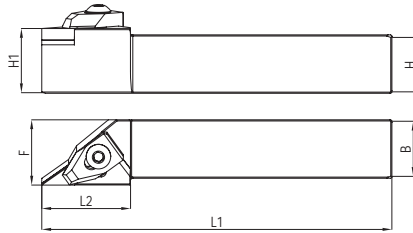

# TVJNR

Indexable Compability: ISO

heikenei.com

Item Code	Stock		Dimension mm								Spare Parts					
	R	L	H1	H	B	F	L1	L2	$\lambda S$	$\gamma 0$	Insert	Shim	Screw	Clamp	Screw	Key
HEI.1045900	•	•	16	16	25	125	35	-6	-6	VNMG 1604	VN..016	M4X11 T15	T160105	M6X27	A3	
HEI.1046000	•	•	20	20	25	125	35	-6	-6	VNMG 1604	VN..016	M4X11 T15	T160105	M6X27	A3	
HEI.1046100	•	•	25	25	32	150	40	-6	-6	VNMG 1604	VN..016	M4X11 T15	T160105	M6X27	A3	
HEI.1046200	•	•	32	32	40	170	40	-6	-6	VNMG 1604	VN..016	M4X11 T15	T160105	M6X27	A3	
HEI.1046300	•	•	40	40	50	200	45	-6	-6	VNMG 1604	VN..016	M4X11 T15	T160105	M6X27	A3	

# TVNNN

Indexable Compability: ISO

Item Code	Stock	Dimension mm								Spare Parts					
	Stock	H1	H	B	F	L1	L2	$\lambda S$	$\gamma 0$	Insert	Shim	Screw	Clamp	Screw	Key
HEI.1046400	•	20	20	10	125	30	-10	0	VNMG 1604	VN..016	M4X11 T15	T160105	M6X27	A3	
HEI.1046500	•	25	25	12.5	150	35	-10	0	VNMG 1604	VN..016	M4X11 T15	T160105	M6X27	A3	
HEI.1046600	•	32	32	16	170	40	-10	0	VNMG 1604	VN..016	M4X11 T15	T160105	M6X27	A3	
HEI.1046700	•	40	40	16	170	40	-10	0	VNMG 1604	VN..016	M4X11 T15	T160105	M6X27	A3	