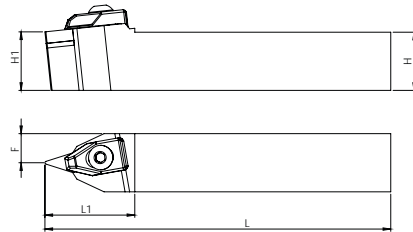

# TVJNR

Indexable Compability: ISO

heikenei.com

Item Code	Stock		Dimension mm								Spare Parts					
	R	L	H1	H	B	F	L1	L2	$\lambda S$	$\gamma 0$	Insert	Shim	Screw	Clamp	Screw	Key
HEI.1045900	•	•	16	16	25	125	35	-6	-6	VNMG 1604	VN..016	M4X11 T15	T160105	M6X27	A3	
HEI.1046000	•	•	20	20	25	125	35	-6	-6	VNMG 1604	VN..016	M4X11 T15	T160105	M6X27	A3	
HEI.1046100	•	•	25	25	32	150	40	-6	-6	VNMG 1604	VN..016	M4X11 T15	T160105	M6X27	A3	
HEI.1046200	•	•	32	32	40	170	40	-6	-6	VNMG 1604	VN..016	M4X11 T15	T160105	M6X27	A3	
HEI.1046300	•	•	40	40	50	200	45	-6	-6	VNMG 1604	VN..016	M4X11 T15	T160105	M6X27	A3	

# TVNNN

Indexable Compability: ISO

Item Code	Stock	Dimension mm								Spare Parts					
	Stock	H1	H	B	F	L1	L2	$\lambda S$	$\gamma 0$	Insert	Shim	Screw	Clamp	Screw	Key
HEI.1046400	•	20	20	10	125	30	-10	0	VNMG 1604	VN..016	M4X11 T15	T160105	M6X27	A3	
HEI.1046500	•	25	25	12.5	150	35	-10	0	VNMG 1604	VN..016	M4X11 T15	T160105	M6X27	A3	
HEI.1046600	•	32	32	16	170	40	-10	0	VNMG 1604	VN..016	M4X11 T15	T160105	M6X27	A3	
HEI.1046700	•	40	40	16	170	40	-10	0	VNMG 1604	VN..016	M4X11 T15	T160105	M6X27	A3	