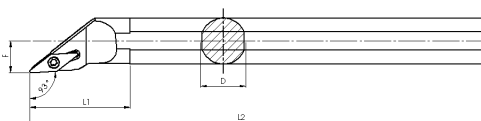

SVJBR

Indexable Compability: ISO

heikenei.com

Item Code	Stock			Dimension mm							Spare Parts				
	R	L	D	D min	F	L1	L2	λF	γP	Insert	Shim	Screw	Screw	Torx	
HEI.1024200	•	•	25	32	17	250	50	-	-	VCM. 1604..	VC..016	M5X0.5XM3.5	M3.5X1	T15	
HEI.1024300	•	•	32	40	23	300	80	-	-	VCM. 1604..	VC..016	M5X0.5XM3.5	M3.5X1	T15	
HEI.1024400	•	•	40	50	27	400	80	-	-	VCM. 1604..	VC..016	M5X0.5XM3.5	M3.5X1	T15	

SDPCR

Indexable Compability: ISO

Item Code	Stock			Dimension mm							Spare Parts				
	R	L	D	D min	F	L1	L2	λF	γP	Insert	Shim	Screw	Screw	Torx	
HEI.1052500	•	○	10	13	7.5	125	25	-	-	DC.T 0702..	-	-	M2,5X5	T08	
HEI.1052600	•	○	12	16	9	150	30	-	-	DC.T 0702..	-	-	M2,5X5	T08	
HEI.1052700	•	○	16	20	11	180	35	-	-	DC.T 11T3..	-	-	M3.5X8	T15	
HEI.1052800	•	○	20	25	13	200	40	-	-	DC.T 11T3..	-	-	M3.5X8	T15	
HEI.1052900	•	○	25	32	17.5	250	50	-	-	DC.T 11T3..	DC..011	M5X0.5XM3.5	M3.5X14	T15	
HEI.1053000	•	○	32	40	23	300	60	-	-	DC.T 11T3..	DC..011	M5X0.5XM3.5	M3.5X14	T15	